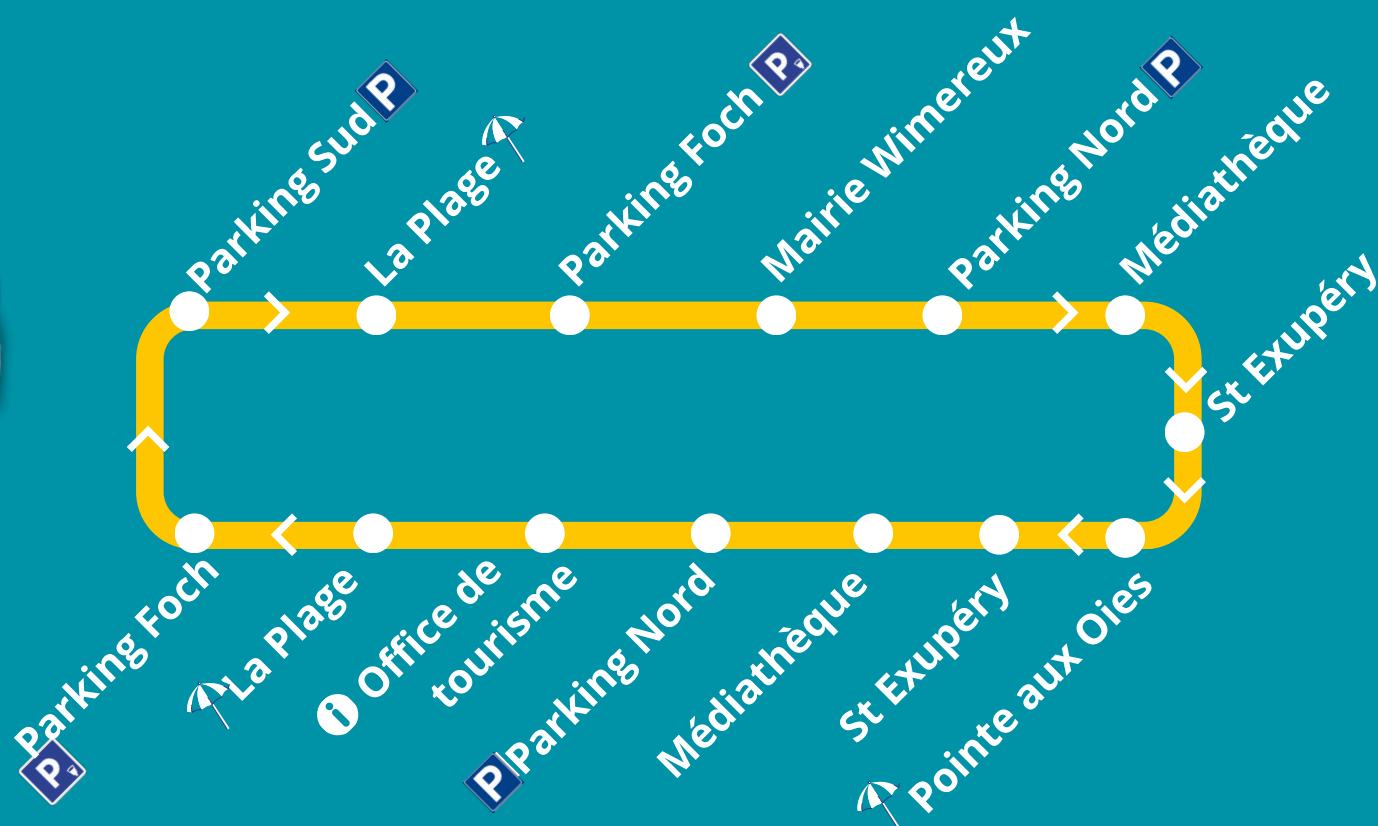

# NAVETTE DES PLAGES

## Wimereux

05 juillet  
au 23 août

NAVETTE  
GRATUITE

Horaires du **LUNDI** au **DIMANCHE** et **JOURS FERIES** :

Parking Sud	11:15	12:05	12:55	13:45	.....	15:25	16:15	17:05	.....	18:40	19:30
La Plage	11:19	12:09	12:59	13:49	.....	15:29	16:19	17:09	.....	18:44	19:34
Parking FOCH	11:21	12:11	13:01	13:51	.....	15:31	16:21	17:11	.....	18:46	19:36
Mairie Wimereux	11:29	12:19	13:09	13:59	.....	15:39	16:29	17:19	.....	18:54	19:44
Parking Nord	11:34	12:24	13:14	14:04	.....	15:44	16:34	17:24	.....	18:59	19:49
Médiathèque	11:36	12:26	13:16	14:06	.....	15:46	16:36	17:26	.....	19:01	19:51
St Exupéry	11:38	12:28	13:18	14:08	.....	15:48	16:38	17:28	.....	19:03	19:53
Pointe aux Oies	11:40	12:30	13:20	14:10	15:00	15:50	16:40	17:30	18:15	19:05	19:55
St Exupéry	11:41	12:31	13:21	.....	15:01	15:51	16:41	.....	18:16	19:06	19:56
Médiathèque	11:44	12:34	13:24	.....	15:04	15:54	16:44	.....	18:19	19:09	19:59
Parking Nord	11:46	12:36	13:26	.....	15:06	15:56	16:46	.....	18:21	19:11	20:01
Office de tourisme	11:50	12:40	13:30	.....	15:10	16:00	16:50	.....	18:25	19:15	20:05
La Plage	11:53	12:43	13:33	.....	15:13	16:03	16:53	.....	18:28	19:18	20:08
Parking FOCH	11:55	12:45	13:35	.....	15:15	16:05	16:55	.....	18:30	19:20	20:10
Parking Sud	11:59	12:49	13:39	.....	15:19	16:09	16:59	.....	18:34	19:24	20:14