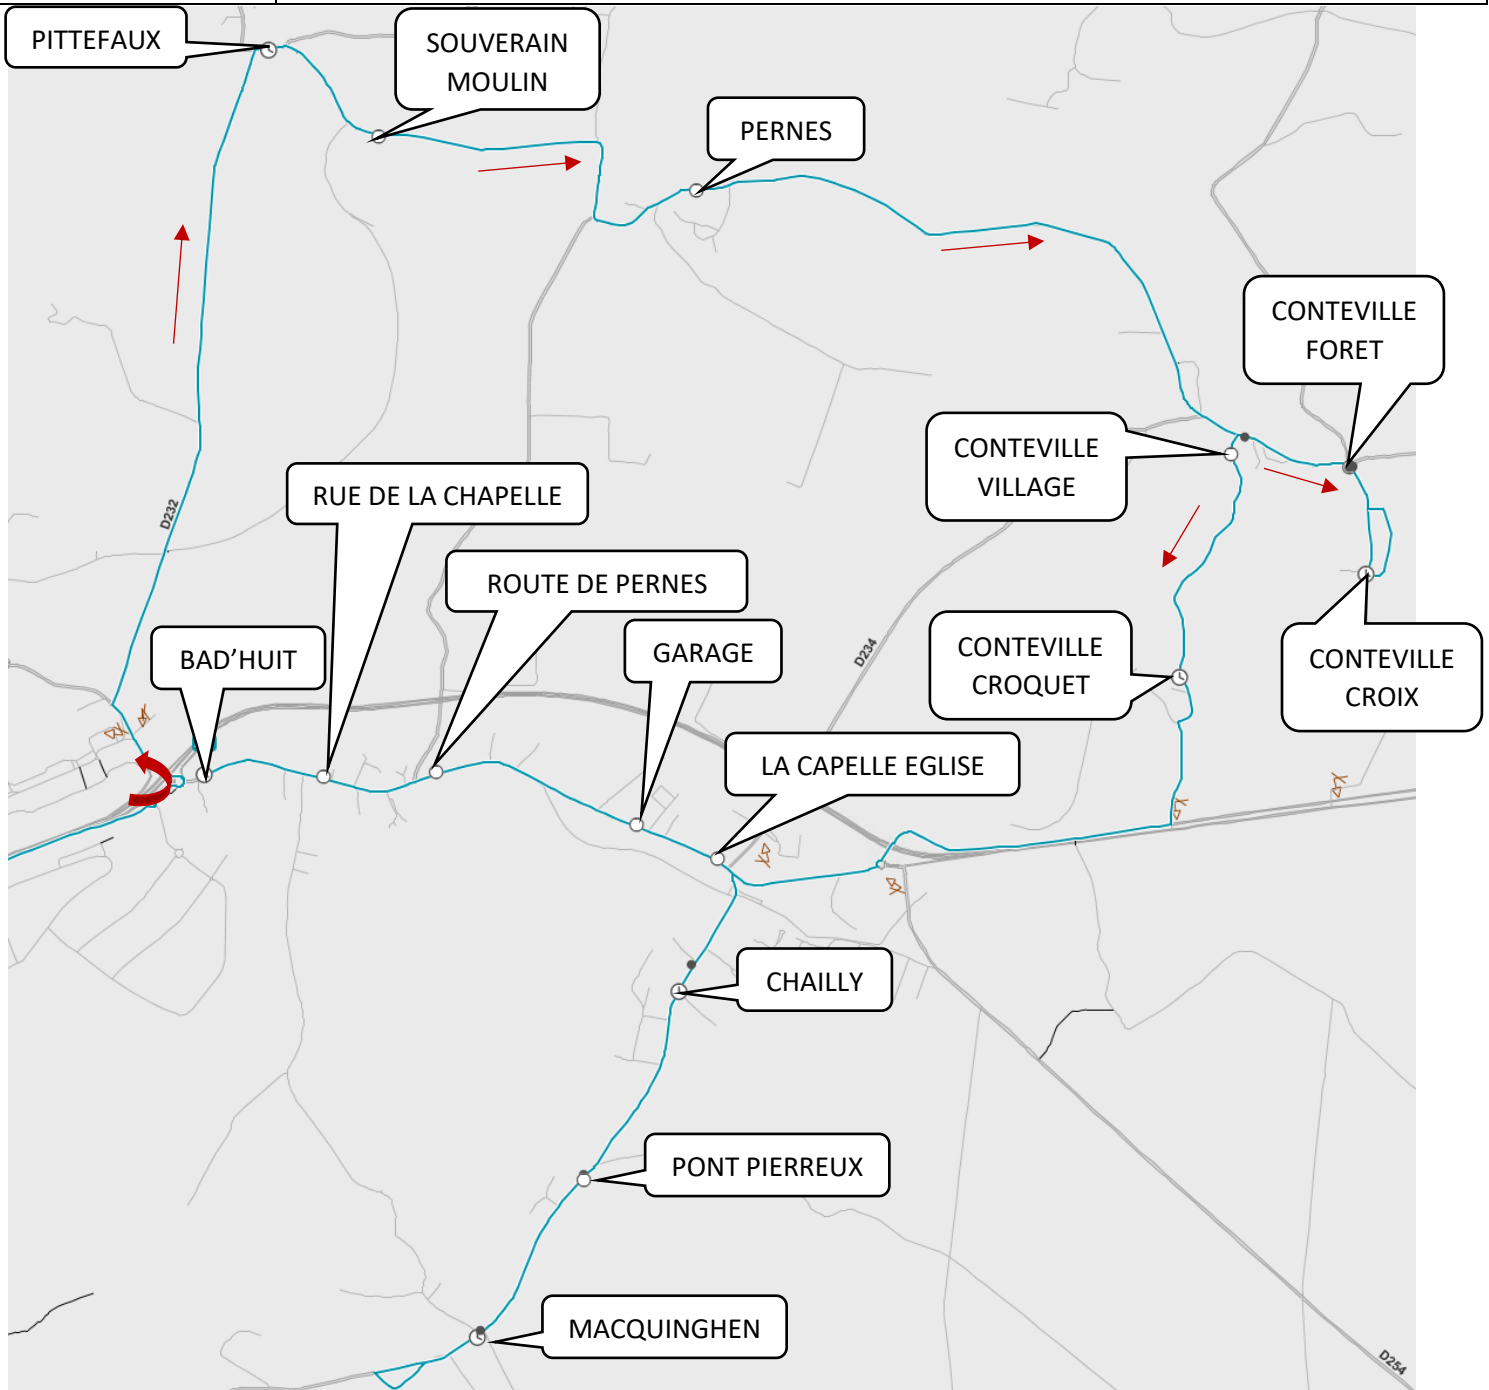

INFORMATION

176

DATE DE DEBUT	LUNDI 6 MAI 2024
DUREE	INDETERMINEE
SENS	VERS PITTEFAUX – PERNES – CONTEVILLE – LA CAPELLE
EVENEMENT	MODIFICATION ITINERAIRE SENS RETOUR (MIDI-SOIR)
ITINERAIRE	DESSERVIR EN PREMIER PITTEFAUX (SORTIE MOLEUX) PUIS PERNES PUIS CONTEVILLE PUIS LA CAPELLE

176 - Pittefaux

Du Lundi au Samedi

		MeSa	LMJV	LàV
BOULOGNE-SUR-MER	Station Liane - Quai 10	12:15	17:30	18:30
	Place Dalton	12:20	17:35	18:35
	Dernier Sou	12:25	17:41	18:41
SAINT-MARTIN-BOULOGNE	Saint Joseph	12:29	17:45	18:45
	Collège R. Salengro	12:34	17:49	18:49
	Rue de la Colonne	12:34	17:49	18:49
PITTEFAUX	Pittefaux	12:44	18:00	18:59
PERNES-LÈS-BOULOGNE	Souverain Moulin	12:45	18:01	19:00
	Pernes Place	12:48	18:04	19:03
	CONTEVILLE-LÈS-BOULOGNE	Conteville Forêt	12:53	18:09
	Conteville Croix	12:54	18:10	19:09
	Conteville Village	12:57	18:13	19:12
	Conteville Croquet	12:59	18:15	19:14
BAINCTHUN	Macquinghen	13:06	18:22	19:21
LA CAPELLE-LÈS-BOULOGNE	Pont Pierreux	13:08	18:24	19:23
	Chailly	13:10	18:27	19:25
	La Capelle Eglise	13:12	18:29	19:26
	Garage	13:12	18:29	19:27
	Route de Pernes	13:15	18:32	19:29
	Rue de la Chapelle	13:16	18:33	19:30
SAINT-MARTIN-BOULOGNE	Bad'Huit	13:17	18:34	19:31