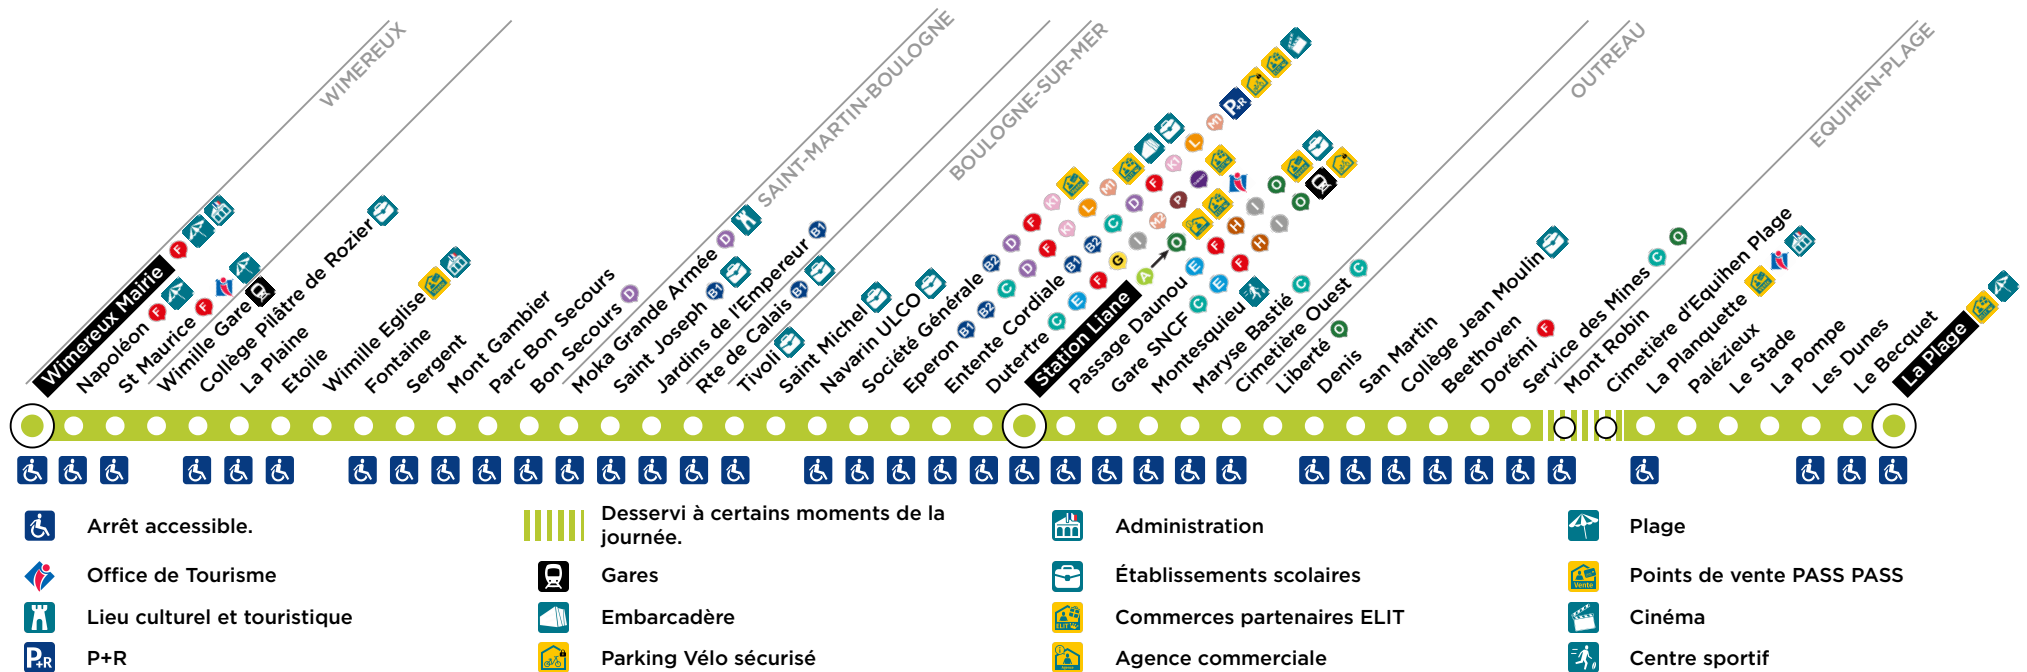

Horaires valables à partir du 5 juillet 2026

LE SAVIEZ-VOUS ?

Retrouvez toutes les informations sur le réseau grâce à l'application Marinéo Appli.

INFO PRATIQUE

Inscrivez-vous gratuitement aux alertes infos trafic de vos lignes préférées sur www.marineo.fr