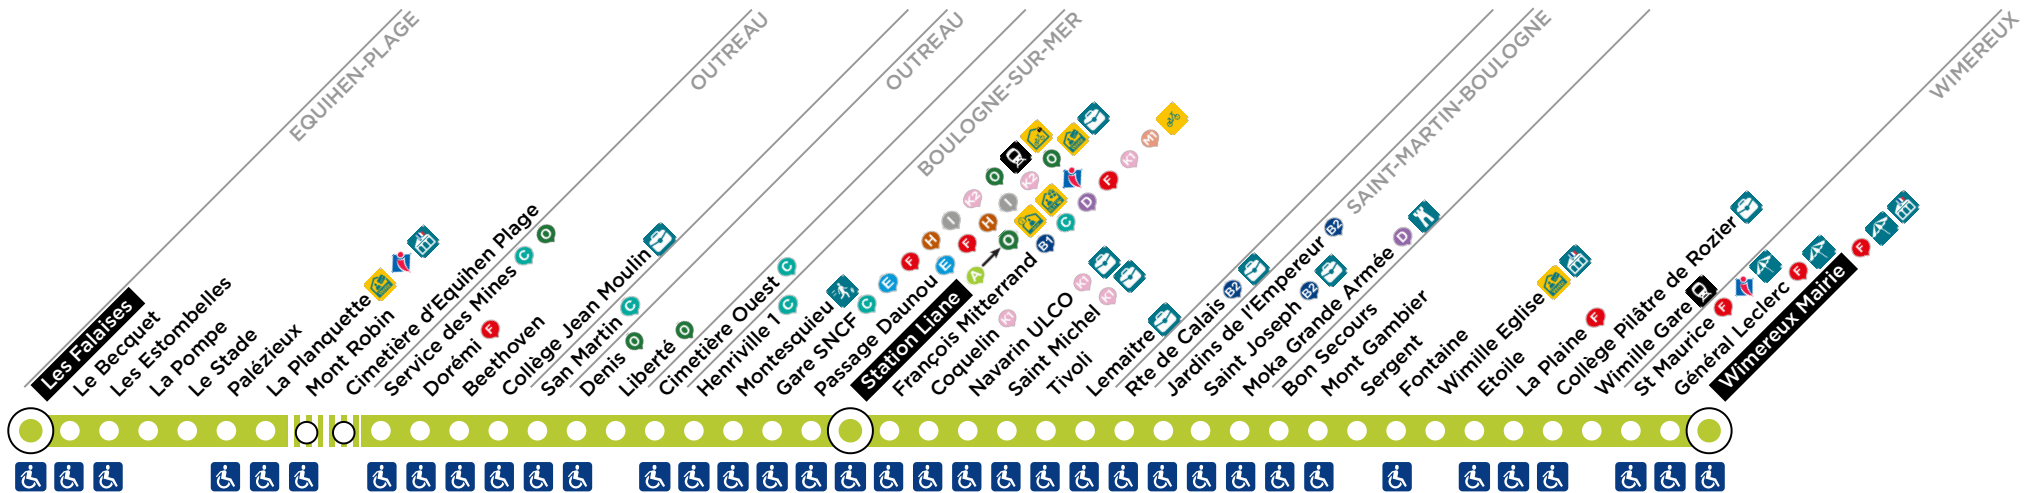

Horaires valables à partir du 5 juillet 2026

- Arrêt accessible.
- Desservi à certains moments de la journée.
- Administration
- Office de Tourisme
- Points de vente PASS PASS
- Établissements scolaires
- Centre sportif
- Gares
- Parking Vélo sécurisé
- Agence commerciale
- Commerces partenaires ELIT
- Marinéo Vélo
- Lieu culturel et touristique
- Plage

Correspondance Ligne
F vers Baston

FICHE HORAIRES

**DIMANCHE ET
JOURS FÉRIÉS**

Ligne

vers
Wimereux Mairie

**Le réseau Marinéo
est en ACCÈS LIBRE**

le dimanche et jours fériés.

Tous les voyageurs peuvent
circuler librement sur l'ensemble
du réseau Marinéo.