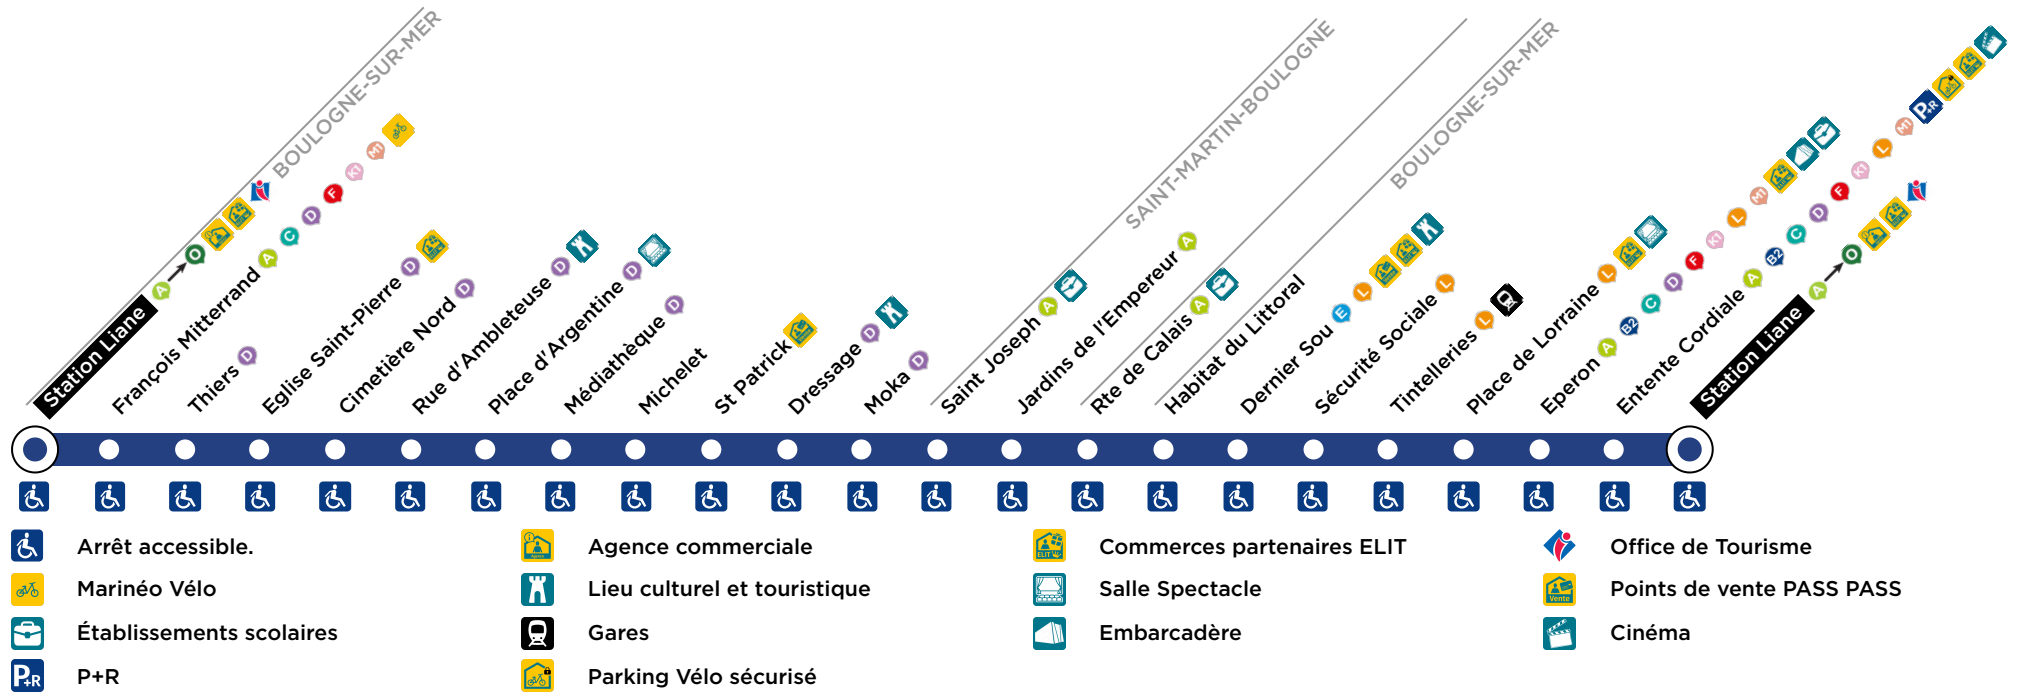

Horaires valables à partir du 5 juillet 2026

LE SAVIEZ-VOUS ?

Retrouvez toutes les informations sur le réseau grâce à l'application Marinéo Appli.

INFO PRATIQUE

Inscrivez-vous gratuitement aux alertes infos trafic de vos lignes préférées sur www.marineo.fr