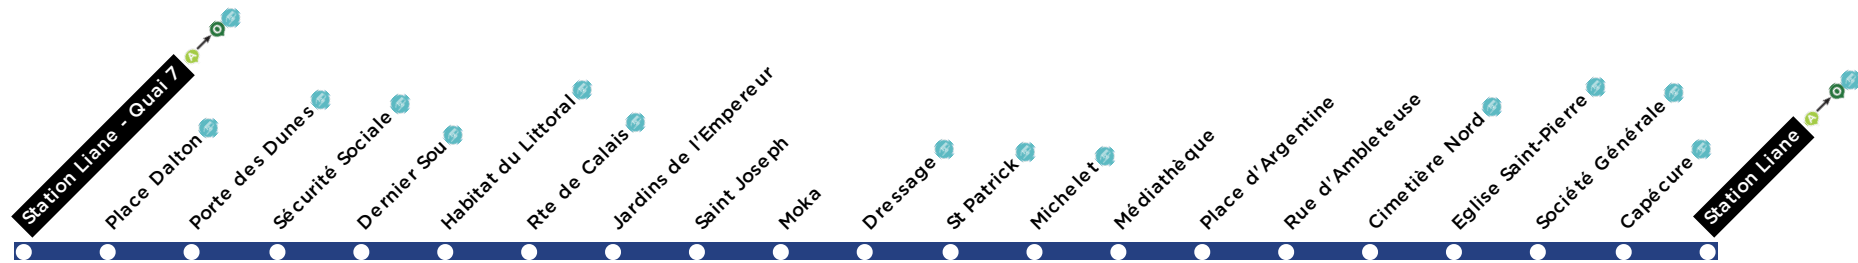

Horaires valables à partir du 4 septembre 2023

Arrêt non accessible

■ ■ Desservie à certains moments de la journée

Point de vente et de recharge de titre de transport Marinéo

LE SAVIEZ-VOUS ?

Retrouvez toutes les informations sur le réseau grâce à l'application Marinéo Appli.

INFO PRATIQUE

Inscrivez-vous gratuitement aux alertes infos trafic de vos lignes préférées sur www.marineo.fr

Rendez-vous en Boutique Marinéo : Centre Commercial de la Liane - Boulevard Daunou 62200 Boulogne-sur-Mer

BOULOGNE-
SUR-MER

SAINT-
MARTIN-
JULOGNE

BOULOGNE-
SUR-MER

FICHE HORAIRES

DU LUNDI AU
VENDREDI

Ligne

vers
Station Liane par Dernier Sou

B2