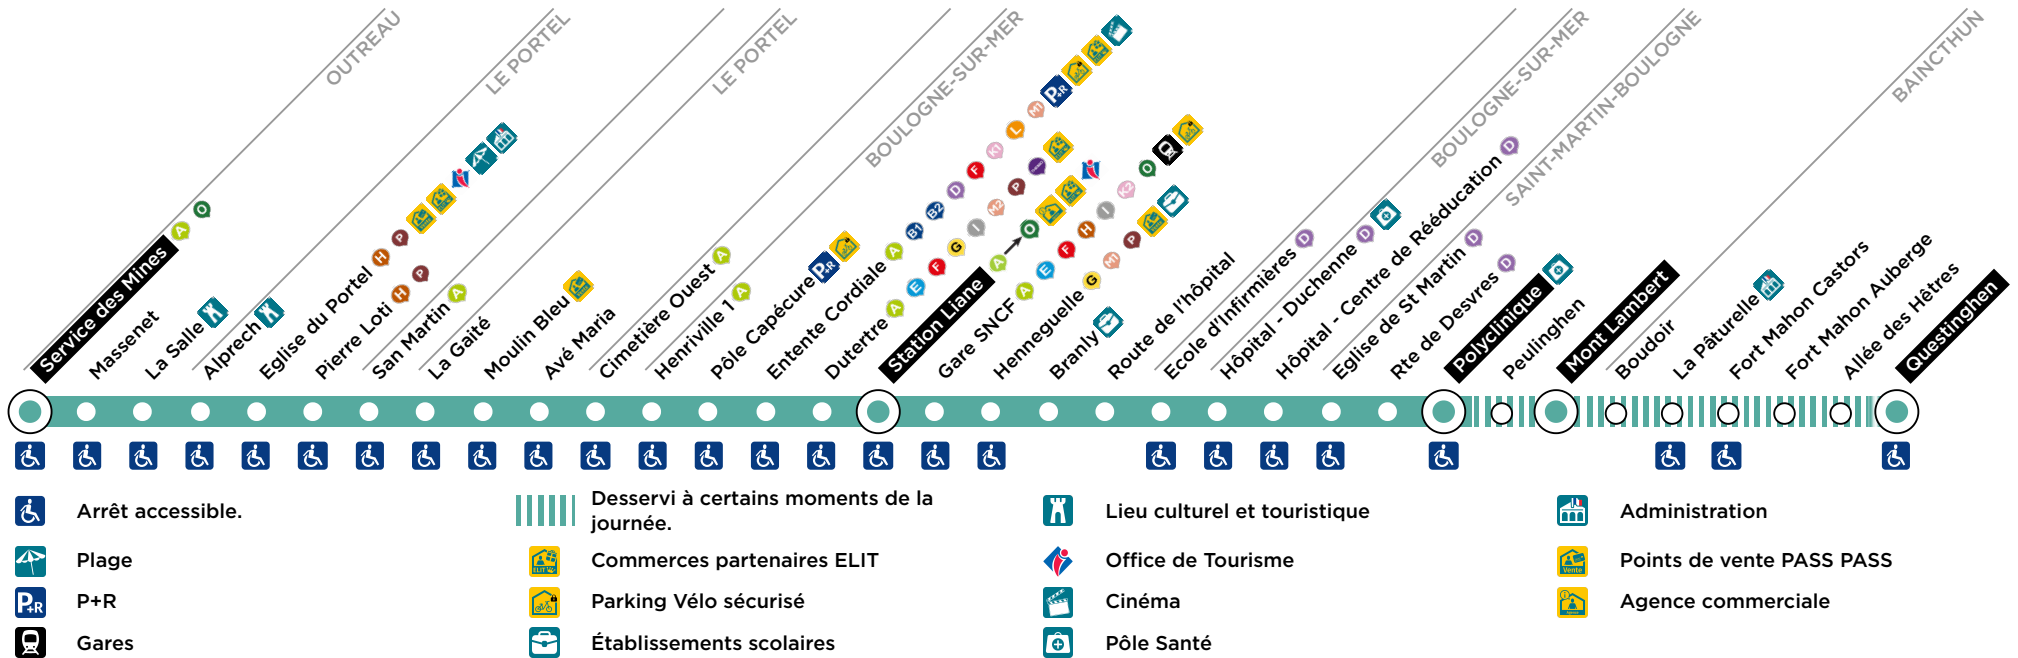

Horaires valables à partir du 5 juillet 2026

- Arrêt accessible.
- Plage
- P+R
- Gares
- Desservi à certains moments de la journée.
- Commerces partenaires ELIT
- Parking Vélo sécurisé
- Établissements scolaires
- Lieu culturel et touristique
- Office de Tourisme
- Cinéma
- Pôle Santé
- Administration
- Points de vente PASS PASS
- Agence commerciale

FICHE HORAIRES

**DIMANCHE ET
JOURS FÉRIÉS**

Ligne

vers
**Polyclinique / Mont
Lambert /
Questinghen**

**Le réseau Marinéo
est en ACCÈS LIBRE**

le dimanche et jours fériés.

Tous les voyageurs peuvent
circuler librement sur l'ensemble
du réseau Marinéo.