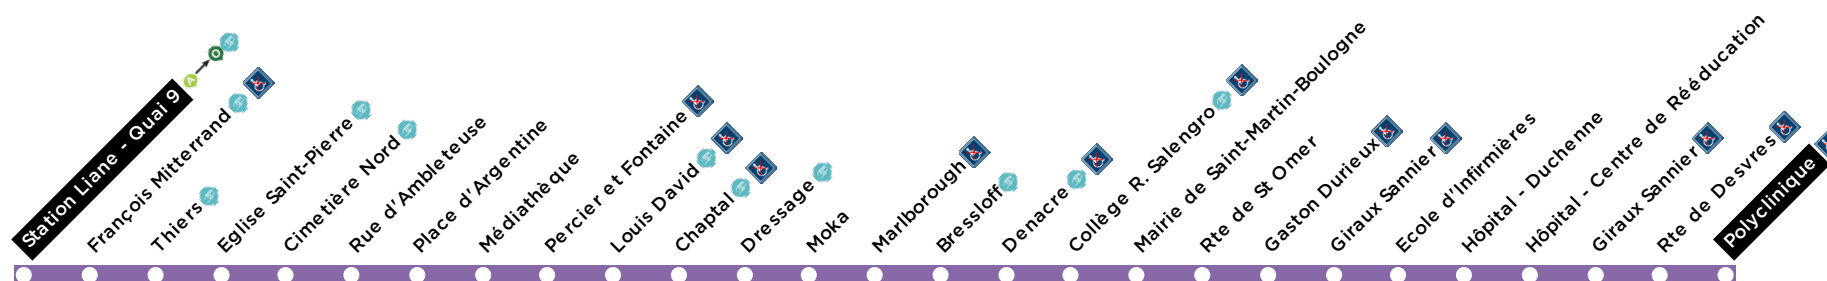

FICHE HORAIRES

Ligne vers Polyclinique

Horaires valables à partir du 4 septembre 2023

Arrêt non accessible

Desservie à certains moments de la journée

Point de vente et de recharge de titre de transport Marinéo

LE SAVIEZ-VOUS ?

Retrouvez toutes les informations sur le réseau grâce à l'application Marinéo Appli.

INFO PRATIQUE

Inscrivez-vous gratuitement aux alertes infos trafic de vos lignes préférées sur www.marineo.fr

Correspondance

Ligne L vers La

Capelle

FICHE HORAIRES

DU LUNDI AU
VENDREDI

Ligne

vers
Polyclinique

BOULOGNE- SUR-MER	Station Liane - Quai 9	18:40	19:10	
	François Mitterrand	18:44	19:13	
	Thiers	18:46	19:16	
	Eglise Saint-Pierre	18:48	19:17	
	Cimetière Nord	18:49	19:18	
	Rue d'Ambleteuse	18:51	19:20	
	Place d'Argentine	18:52	19:21	
	Médiathèque	18:53	19:22	
	Percier et Fontaine	18:53	19:22	
	Louis David	18:55	19:24	
	Chaptal	18:57	19:26	
	Dressage	18:59	19:28	
	Moka	19:00	19:29	
	Marlborough	19:01	19:30	
SAINT- MARTIN- BOULOGNE	Bressloff	19:02	19:31	
	Denacre	19:05	19:34	
	Collège R. Salengro	19:06	19:35	
	Mairie de Saint-Martin-Boulogne	19:08	19:37	
	Rte de St Omer	19:09	19:38	
	Gaston Durieux	19:10	19:39	
	Giroux Sannier	19:12	19:41	
	BOULOGNE- SUR-MER	Ecole d'Infirmières	19:13	19:42
		Hôpital - Duchenne	19:14	19:43
		Hôpital - Centre de Rééducation	19:15	19:44
SAINT- MARTIN- BOULOGNE		Giroux Sannier	19:18	19:47
	Rte de Desvres	19:21	19:50	
	Polyclinique	19:23	19:52	

DIMANCHE ET JOURS FÉRIÉS

Ligne

vers
Polyclinique

Le réseau Marinéo est en **ACCÈS LIBRE**

le dimanche et jours fériés.

Tous les voyageurs peuvent circuler librement sur l'ensemble du réseau Marinéo en récupérant le ticket auprès du conducteur à la montée dans le bus.