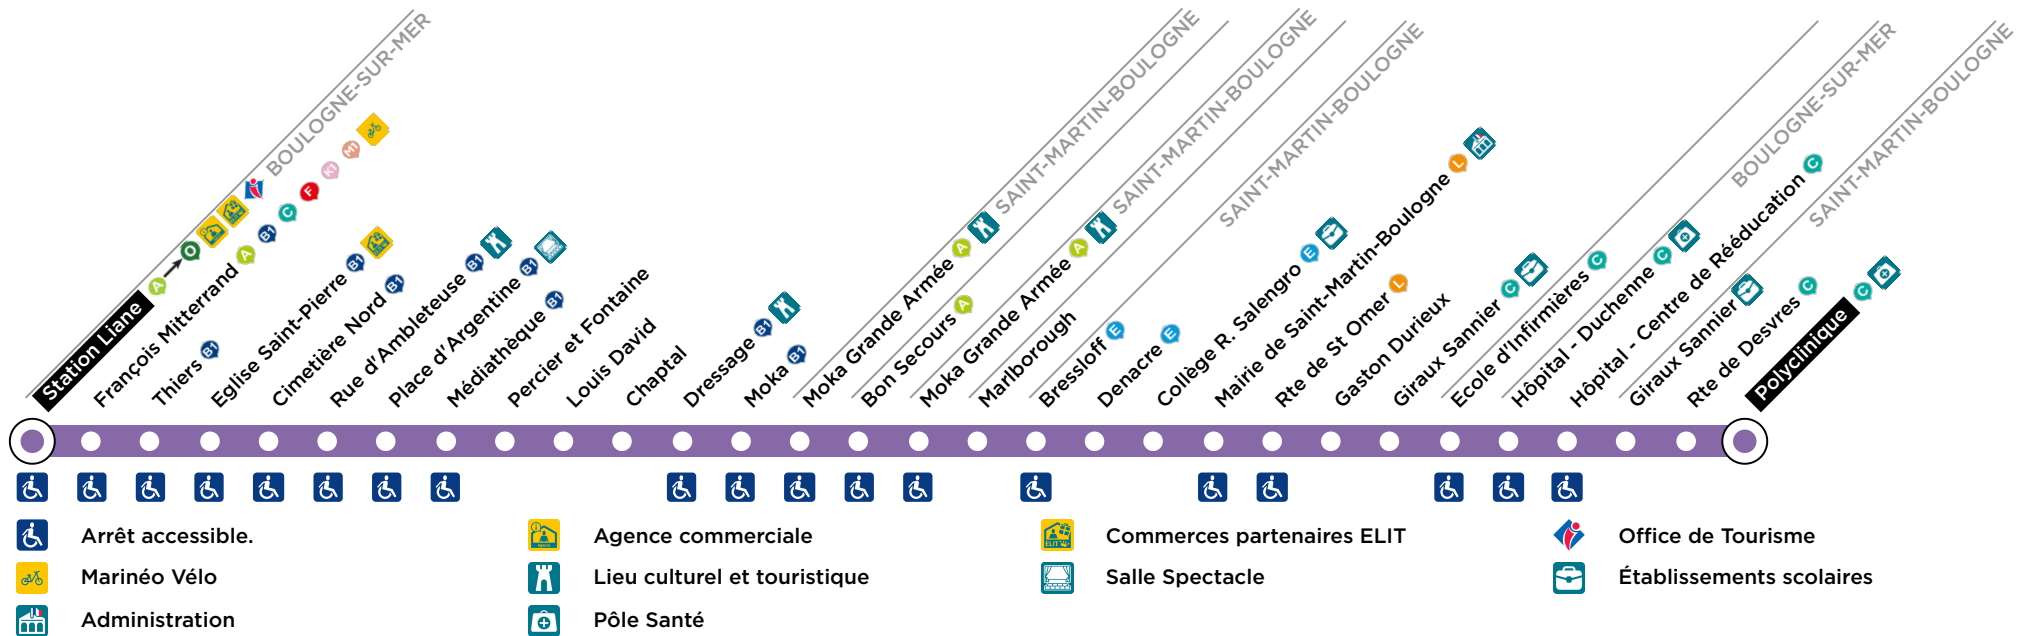

FICHE HORAIRES

Horaires valables à partir du 5 juillet 2026

LE SAVIEZ-VOUS ?

Retrouvez toutes les informations sur le réseau grâce à l'application Marinéo Appli.

INFO PRATIQUE

Inscrivez-vous gratuitement aux alertes infos trafic de vos lignes préférées sur www.marineo.fr