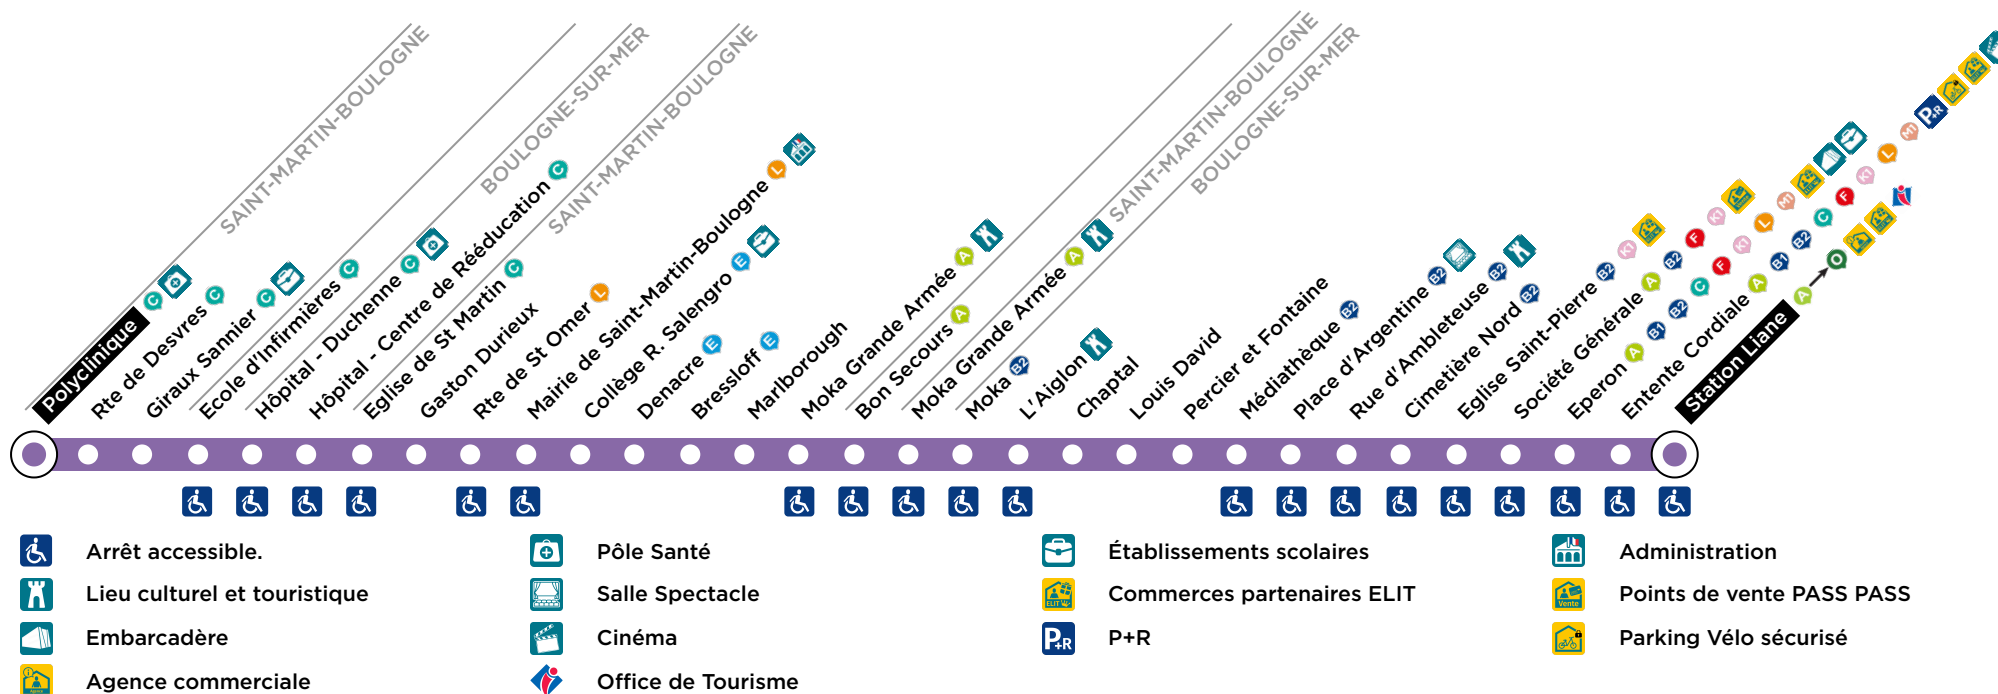

# Ligne vers Station Liane

Horaires valables à partir du 5 juillet 2026

## LE SAVIEZ-VOUS ?

Retrouvez toutes les informations sur le réseau grâce à l'application Marinéo Appli.

## INFO PRATIQUE

Inscrivez-vous gratuitement aux alertes infos trafic de vos lignes préférées sur [www.marineo.fr](http://www.marineo.fr)

 Rendez-vous en Boutique Marinéo : Centre Commercial de la Liane - Boulevard Daunou 62200 Boulogne-sur-Mer