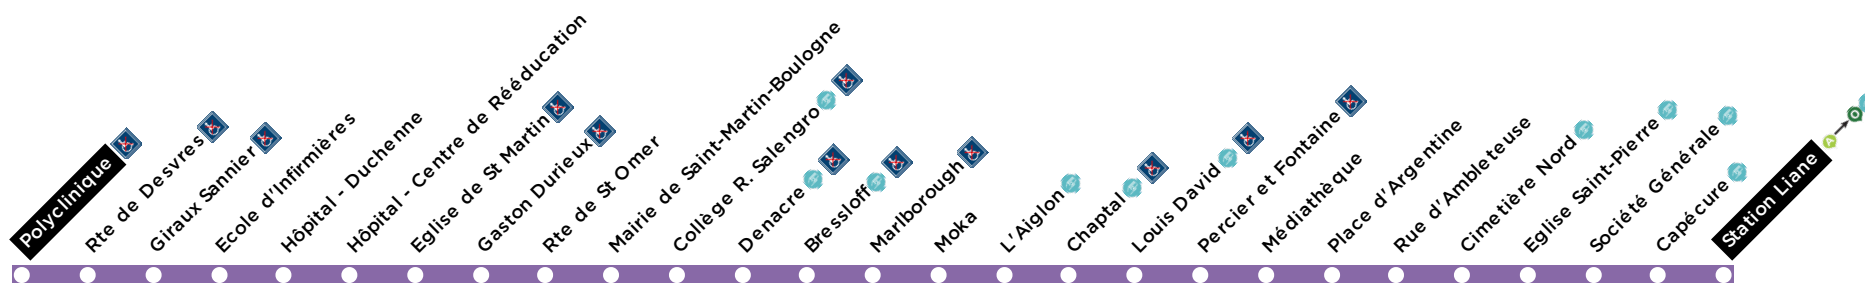

Horaires valables à partir du 4 septembre 2023

Arrêt non accessible

Desservie à certains moments de la journée

Point de vente et de recharge de titre de transport Marinéo

LE SAVIEZ-VOUS ?

Retrouvez toutes les informations sur le réseau grâce à l'application Marinéo Appli.

INFO PRATIQUE

Inscrivez-vous gratuitement aux alertes infos trafic de vos lignes préférées sur www.marineo.fr

Rendez-vous en Boutique Marinéo : Centre Commercial de la Liane - Boulevard Daunou 62200 Boulogne-sur-Mer

FICHE HORAIRES

DIMANCHE ET JOURS FÉRIÉS

Ligne

vers Station Liane

Le réseau Marinéo est en **ACCÈS LIBRE**

le dimanche et jours fériés.

Tous les voyageurs peuvent circuler librement sur l'ensemble du réseau Marinéo en récupérant le ticket auprès du conducteur à la montée dans le bus.