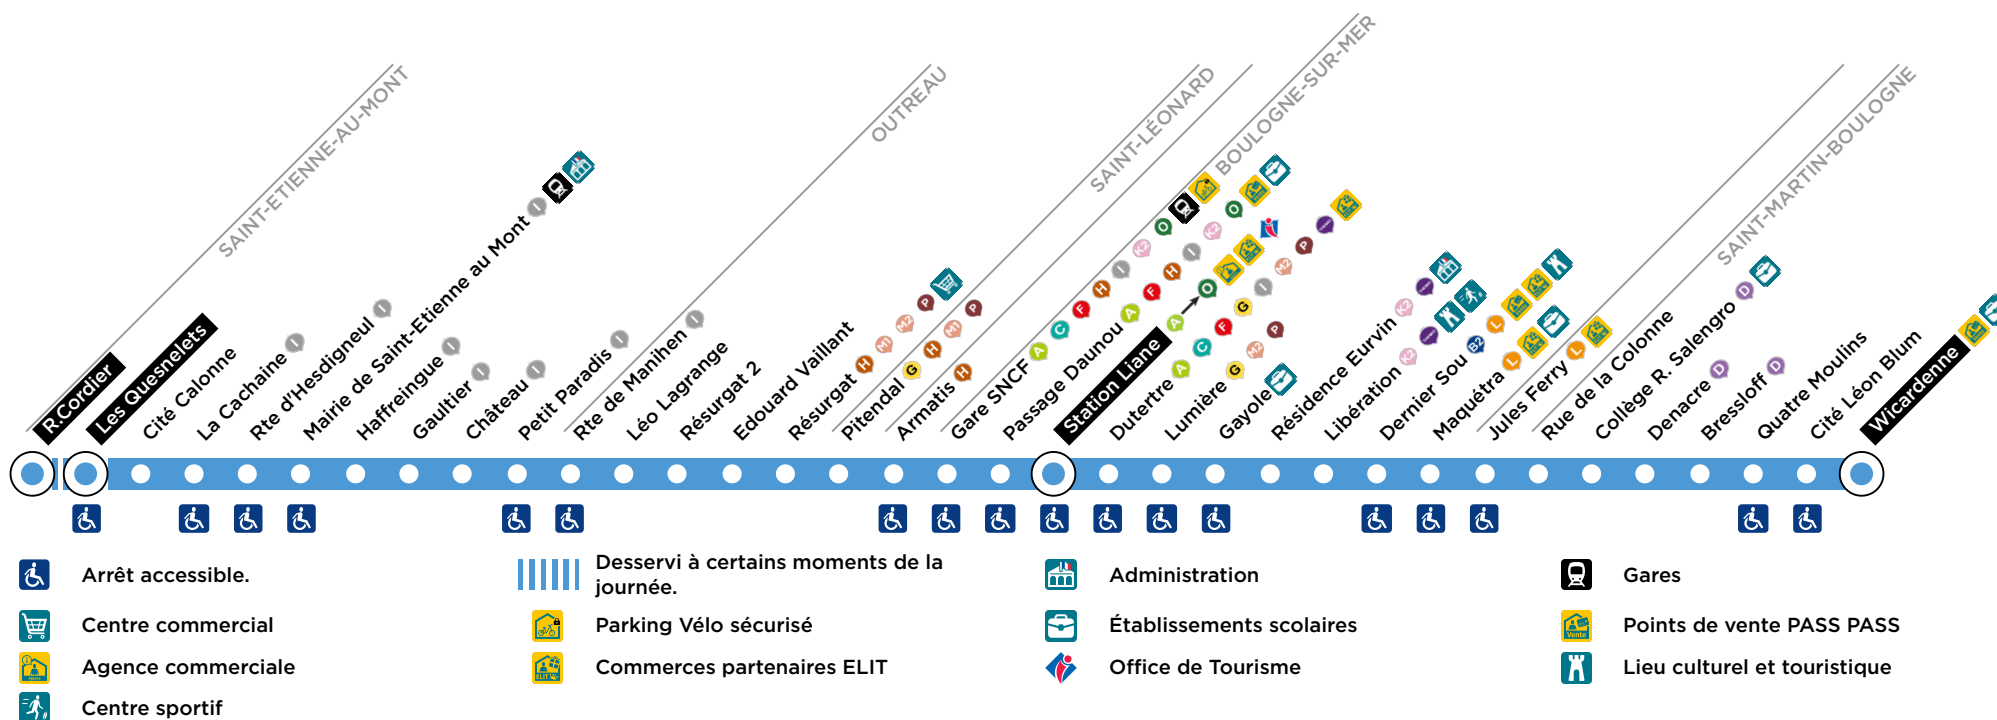

Horaires valables à partir du 5 juillet 2026

LE SAVIEZ-VOUS ?

Retrouvez toutes les informations sur le réseau grâce à l'application Marinéo Appli.

INFO PRATIQUE

Inscrivez-vous gratuitement aux alertes infos trafic de vos lignes préférées sur www.marineo.fr