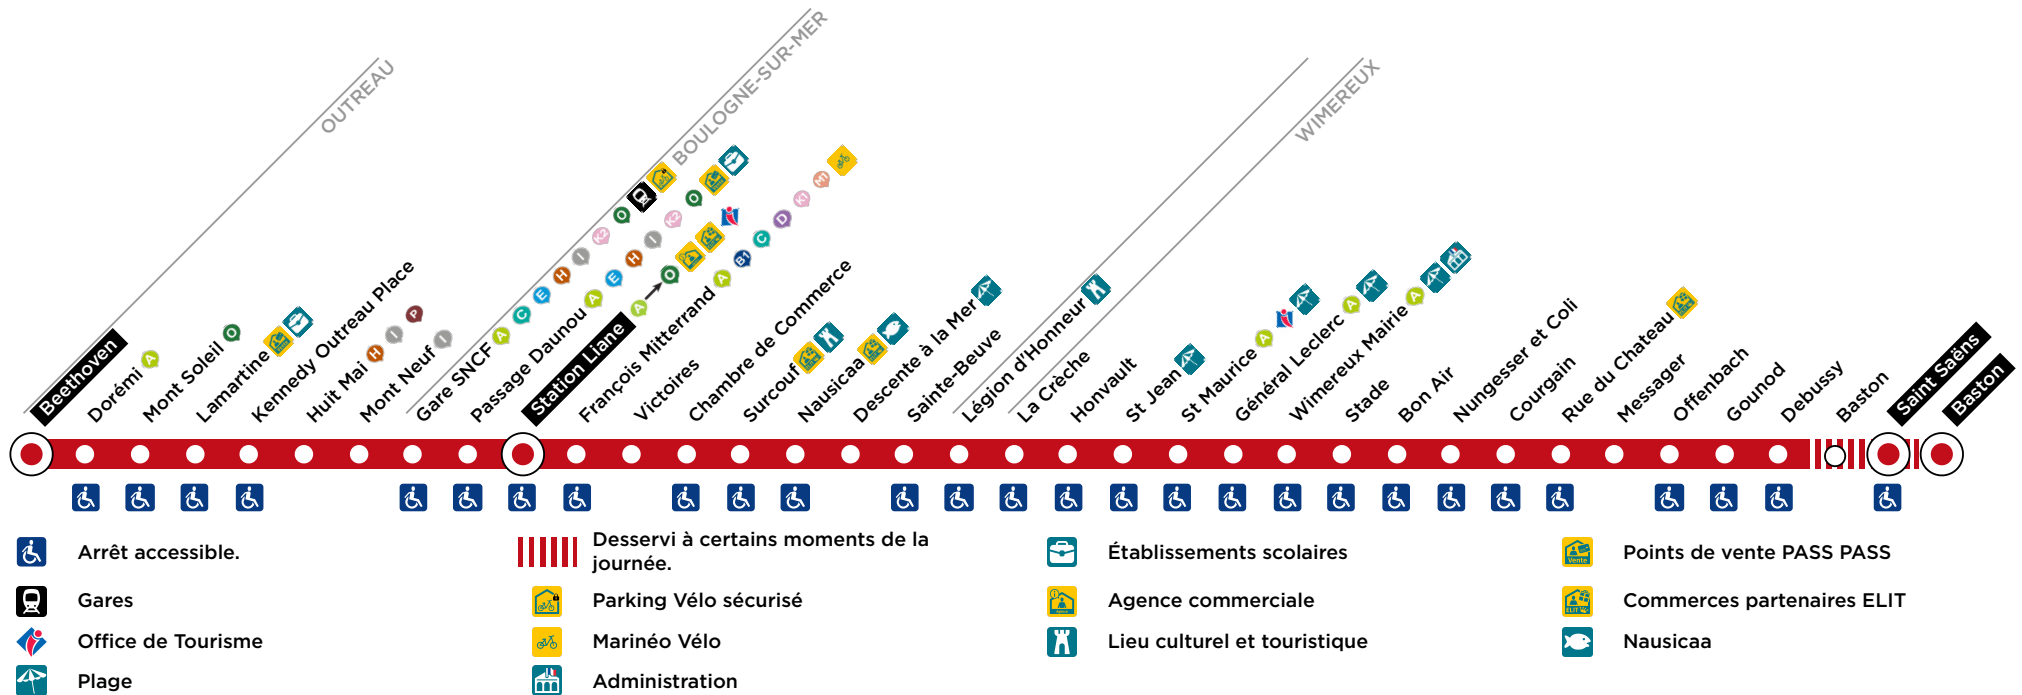

Horaires valables à partir du 5 juillet 2026

LE SAVIEZ-VOUS ?

Retrouvez toutes les informations sur le réseau grâce à l'application Marinéo Appli.

INFO PRATIQUE

Inscrivez-vous gratuitement aux alertes infos trafic de vos lignes préférées sur www.marineo.fr

FICHE HORAIRES

**DIMANCHE ET
JOURS FÉRIÉS**

Ligne

vers
Baston

**Le réseau Marinéo
est en ACCÈS LIBRE
le dimanche et jours fériés.**

Tous les voyageurs peuvent
circuler librement sur l'ensemble
du réseau Marinéo.