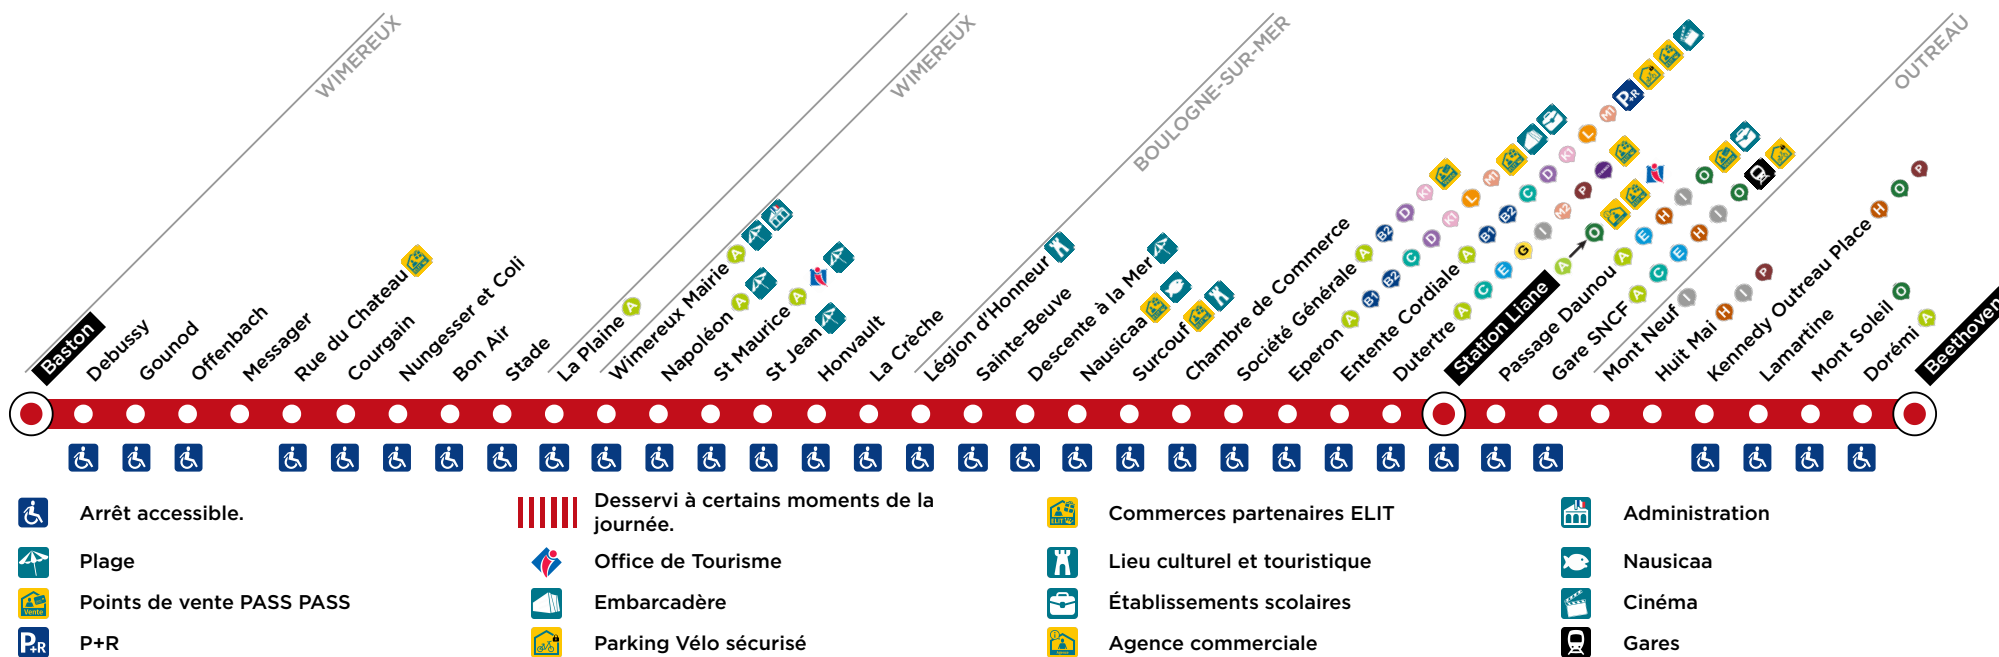

Horaires valables à partir du 5 juillet 2026

LE SAVIEZ-VOUS ?

Retrouvez toutes les informations sur le réseau grâce à l'application Marinéo Appli.

INFO PRATIQUE

Inscrivez-vous gratuitement aux alertes infos trafic de vos lignes préférées sur www.marineo.fr