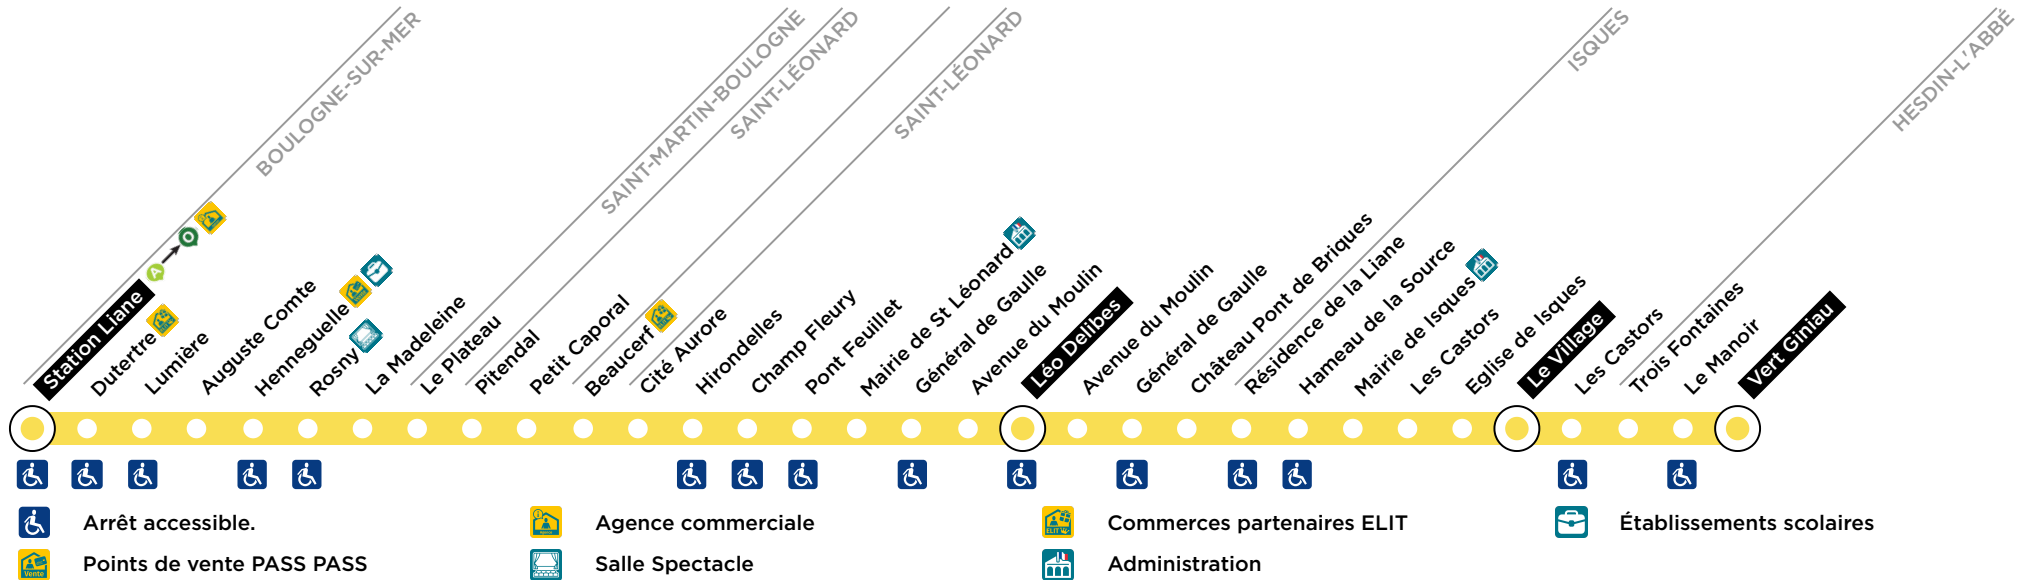

Horaires valables à partir du 5 juillet 2026

LE SAVIEZ-VOUS ?

Retrouvez toutes les informations sur le réseau grâce à l'application Marinéo Appli.

INFO PRATIQUE

Inscrivez-vous gratuitement aux alertes infos trafic de vos lignes préférées sur www.marineo.fr