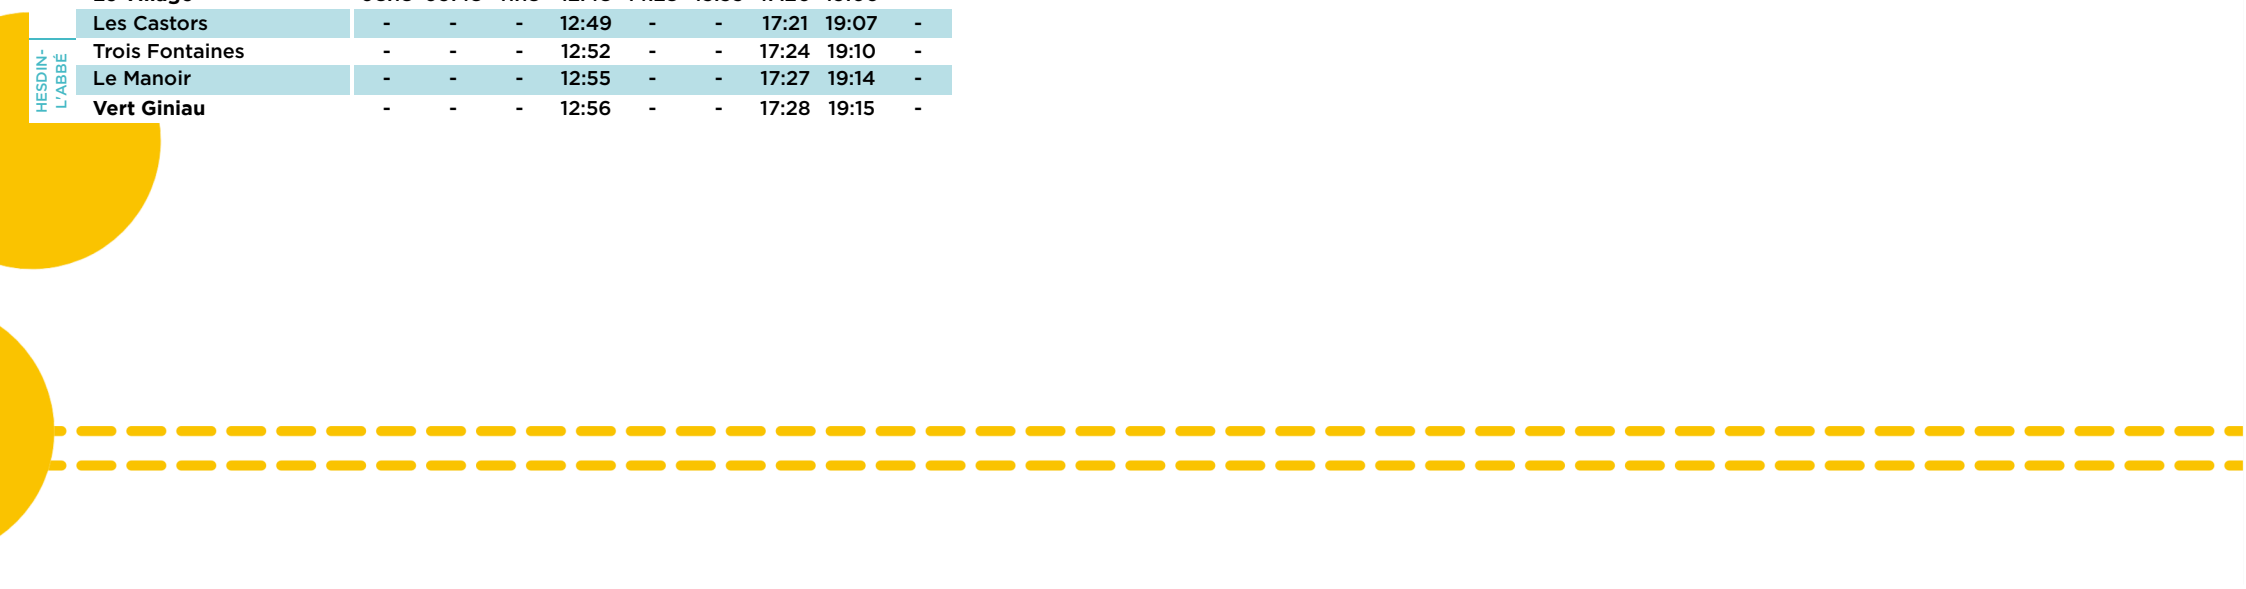

FICHE HORAIRES

DU LUNDI AU
SAMEDI

Ligne

G

vers
Léo Delibes / Le Village / Vert Giniau

G

BOULOGNE- SUR-MER	Station Liane - Quai 4	07:45	09:15	10:45	12:15	13:55	15:20	16:45	18:30	20:05
	Dutertre	07:47	09:17	10:47	12:17	13:57	15:22	16:47	18:32	20:07
	Lumière	07:48	09:18	10:48	12:18	13:58	15:23	16:48	18:33	20:08
	Auguste Comte	07:50	09:20	10:50	12:20	14:00	15:25	16:50	18:35	20:10
	Henneguelle	07:52	09:22	10:52	12:22	14:02	15:27	16:53	18:38	20:13
SAINT- LÉONARD	Rosny	07:53	09:23	10:53	12:23	14:03	15:28	16:54	18:39	20:13
	La Madeleine	07:53	09:23	10:53	12:23	14:03	15:28	16:54	18:39	20:14
	Le Plateau	07:54	09:24	10:54	12:24	14:04	15:29	16:55	18:41	20:15
	Pitendal	07:56	09:26	10:56	12:26	14:06	15:31	16:57	18:42	20:16
	Petit Caporal	07:58	09:28	10:58	12:28	14:08	15:33	16:59	18:45	20:18
SAINT- LÉONARD	Beaucerf	08:01	09:31	11:01	12:31	14:11	15:36	17:02	18:47	20:20
	Cité Aurore	08:01	09:31	11:01	12:31	14:11	15:36	17:02	18:48	20:21
	Hirondelles	08:02	09:32	11:02	12:32	14:12	15:37	17:03	18:49	20:21
	Champ Fleury	08:03	09:33	11:03	12:33	14:13	15:38	17:05	18:50	20:22
	Pont Feuillet	08:05	09:35	11:05	12:35	14:15	15:40	17:07	18:52	20:24
	Mairie de St Léonard	08:06	09:36	11:06	12:36	14:16	15:41	17:08	18:53	20:25
	Général de Gaulle	08:06	09:36	11:06	12:36	14:16	15:41	17:08	18:54	20:25
	Avenue du Moulin	08:07	09:37	11:07	12:37	14:17	15:42	17:09	18:54	20:26
	Léo Delibes	08:08	09:38	11:08	12:38	14:18	15:43	17:10	18:56	20:27
	Avenue du Moulin	08:09	09:39	11:09	12:39	14:19	15:44	17:11	18:57	-
ISQUES	Général de Gaulle	08:09	09:39	11:09	12:39	14:19	15:44	17:11	18:57	-
	Château Pont de Briques	08:10	09:40	11:10	12:40	14:20	15:45	17:12	18:58	-
	Résidence de la Liane	08:11	09:41	11:11	12:41	14:21	15:46	17:13	18:59	-
	Hameau de la Source	08:12	09:42	11:12	12:42	14:22	15:47	17:14	19:00	-
	Mairie de Isques	08:15	09:45	11:15	12:45	14:25	15:50	17:17	19:03	-
	Les Castors	08:16	09:46	11:16	12:46	14:26	15:51	17:18	19:04	-
	Eglise de Isques	08:17	09:47	11:17	12:47	14:27	15:52	17:19	19:05	-
	Le Village	08:18	09:48	11:18	12:48	14:28	15:53	17:20	19:06	-
	Les Castors	-	-	-	12:49	-	-	17:21	19:07	-
	Trois Fontaines	-	-	-	12:52	-	-	17:24	19:10	-
HESDIN- L'ABBÉ	Le Manoir	-	-	-	12:55	-	-	17:27	19:14	-
	Vert Giniau	-	-	-	12:56	-	-	17:28	19:15	-