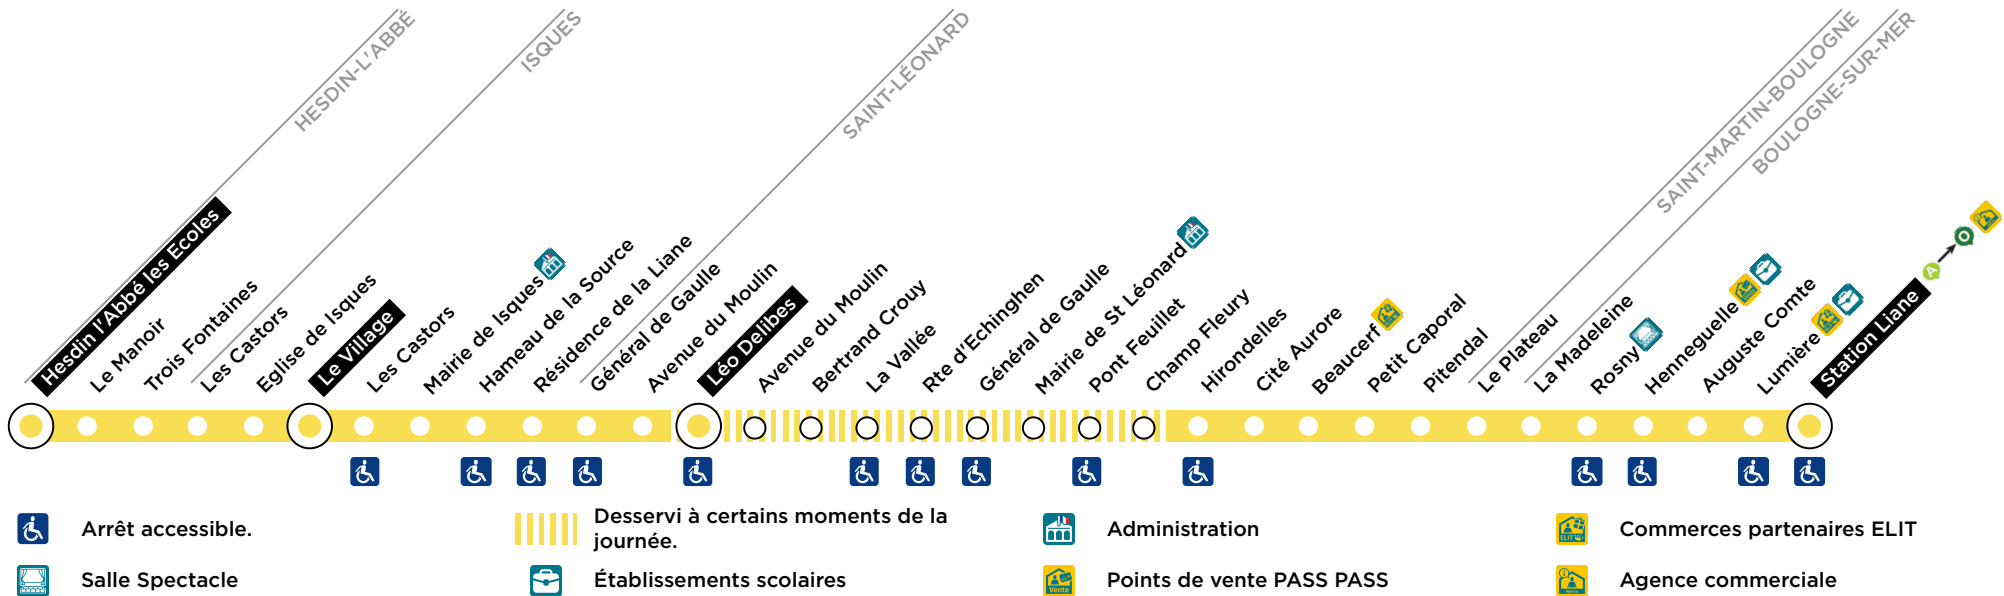

FICHE HORAIRES

Ligne **G** vers Station Liane

Horaires valables à partir du 5 juillet 2026

LE SAVIEZ-VOUS ?

Retrouvez toutes les informations sur le réseau grâce à l'application Marinéo Appli.

INFO PRATIQUE

Inscrivez-vous gratuitement aux alertes infos trafic de vos lignes préférées sur www.marineo.fr

Rendez-vous en Boutique Marinéo : Centre Commercial de la Liane - Boulevard Daunou 62200 Boulogne-sur-Mer

Course à la demande
assurée par un taxi.

Réservez au 03 21 83

51 51 (Touche 3)

FICHE HORAIRES

**DIMANCHE ET
JOURS FÉRIÉS**

G

Ligne

vers
Station Liane

**Le réseau Marinéo
est en ACCÈS LIBRE
le dimanche et jours fériés.**
Tous les voyageurs peuvent
circuler librement sur l'ensemble
du réseau Marinéo.

HESDIN- L'ABBÉ	Hesdin l'Abbé les Ecoles	-	-	-	-
	Le Manoir	-	-	-	-
	Trois Fontaines	-	-	-	-
ISQUES	Les Castors	-	-	-	-
	Eglise de Isques	-	-	-	-
	Le Village	-	-	-	-
	Les Castors	-	-	-	-
	Mairie de Isques	-	-	-	-
	Hameau de la Source	-	-	-	-
	Résidence de la Liane	-	-	-	-
	Général de Gaulle	-	-	-	-
	Avenue du Moulin	-	-	-	-
	Léo Delibes	10:40	13:40	15:39	17:51
Avenue du Moulin	10:41	13:41	15:41	17:52	
Bertrand Crouy	-	-	15:42	-	
La Vallée	-	-	15:44	-	
Rte d'Echinghen	-	-	15:45	-	
SAINT- LÉONARD	Général de Gaulle	10:41	13:41	-	17:52
	Mairie de St Léonard	10:42	13:42	-	17:53
	Pont Feuillet	10:43	13:43	-	17:54
	Champ Fleury	10:46	13:46	-	17:57
	Hirondelles	10:47	13:47	15:47	17:58
	Cité Aurore	10:48	13:48	15:48	17:59
	Beaucerf	10:49	13:49	15:49	18:00
	Petit Caporal	10:51	13:51	15:51	18:02
	Pitendal	10:53	13:53	15:53	18:04
	Le Plateau	10:54	13:54	15:54	18:05
BOULOGNE- SUR-MER	La Madeleine	10:56	13:56	15:56	18:07
	Rosny	10:56	13:56	15:56	18:07
	Henneguelle	10:57	13:57	15:57	18:08
	Auguste Comte	10:59	13:59	15:59	18:10
	Lumière	11:01	14:01	16:01	18:12
	Station Liane	11:03	14:03	16:03	18:14