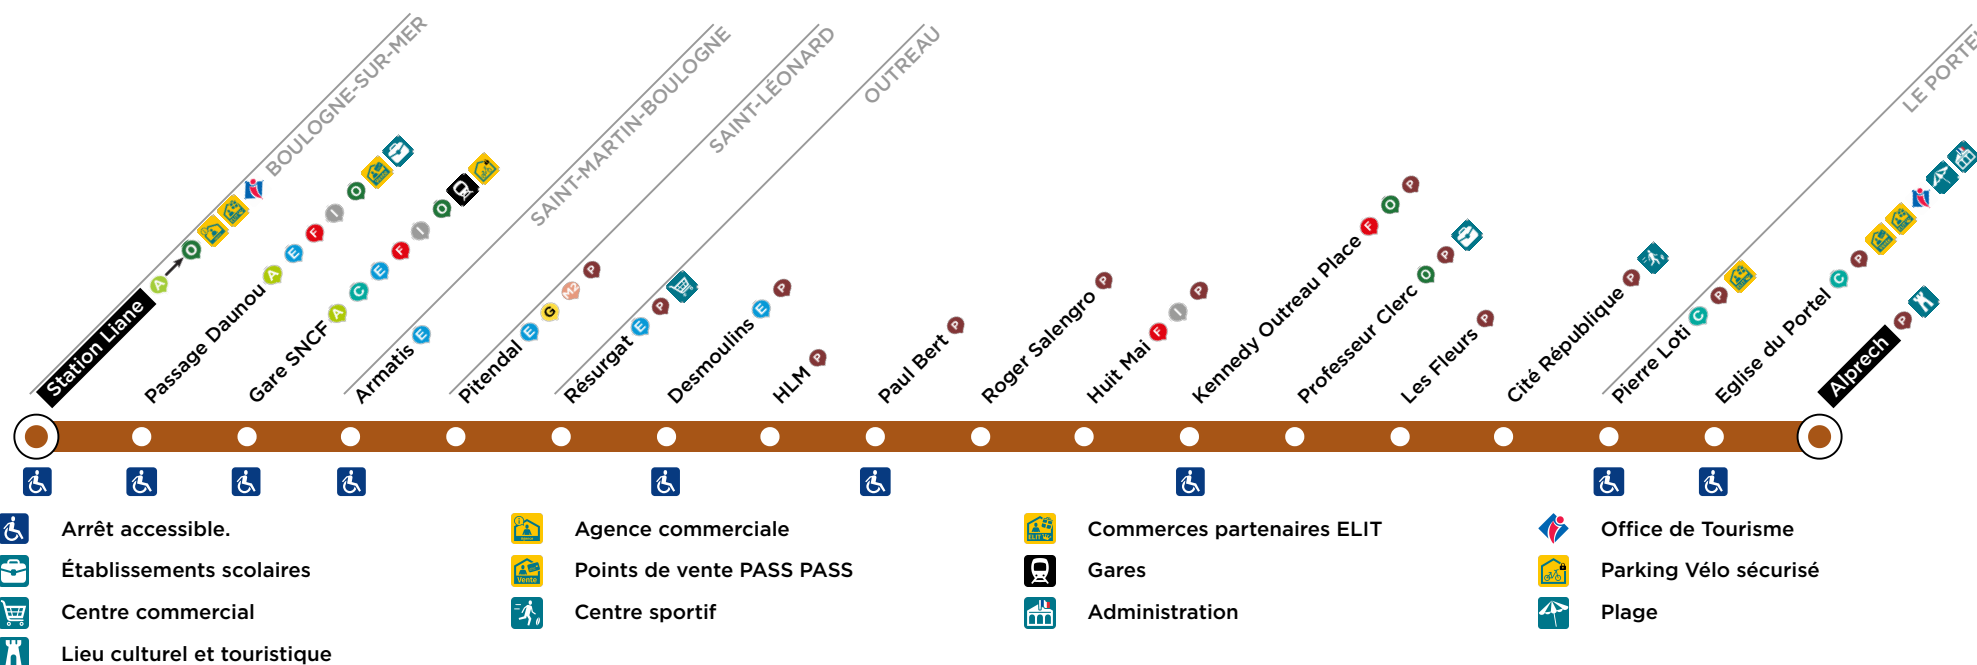

Horaires valables à partir du 5 juillet 2026

LE SAVIEZ-VOUS ?

Retrouvez toutes les informations sur le réseau grâce à l'application Marinéo Appli.

INFO PRATIQUE

Inscrivez-vous gratuitement aux alertes infos trafic de vos lignes préférées sur www.marineo.fr