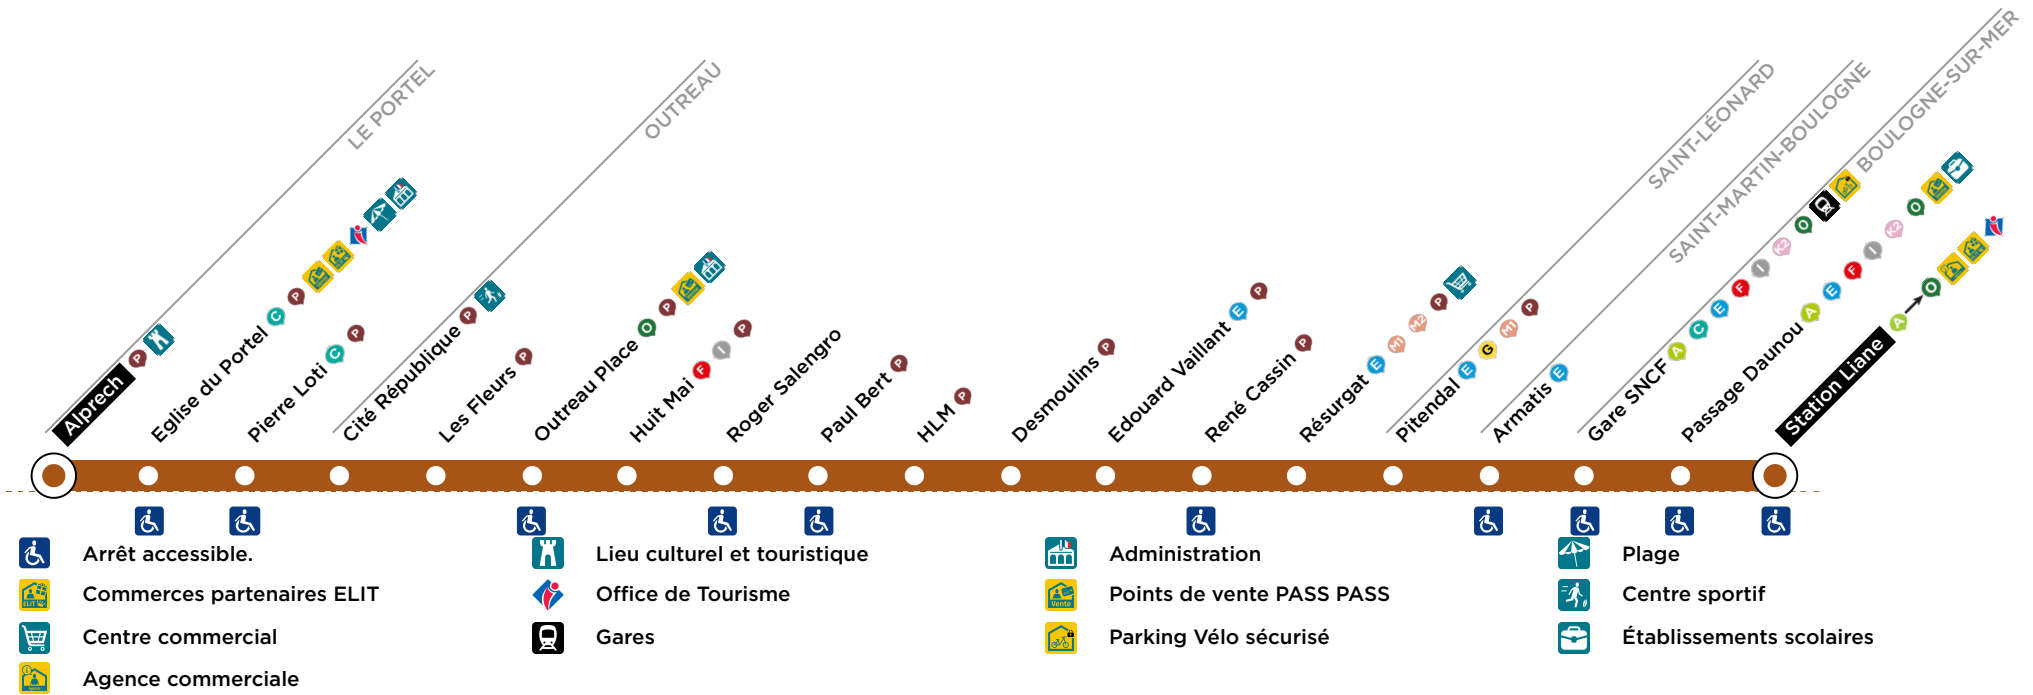

# FICHE HORAIRES

## Ligne vers Station Liane

Horaires valables à partir du 5 juillet 2026

### LE SAVIEZ-VOUS ?

Retrouvez toutes les informations sur le réseau grâce à l'application Marinéo Appli.

### INFO PRATIQUE

Inscrivez-vous gratuitement aux alertes infos trafic de vos lignes préférées sur [www.marineo.fr](http://www.marineo.fr)

Rendez-vous en Boutique Marinéo : Centre Commercial de la Liane - Boulevard Daunou 62200 Boulogne-sur-Mer