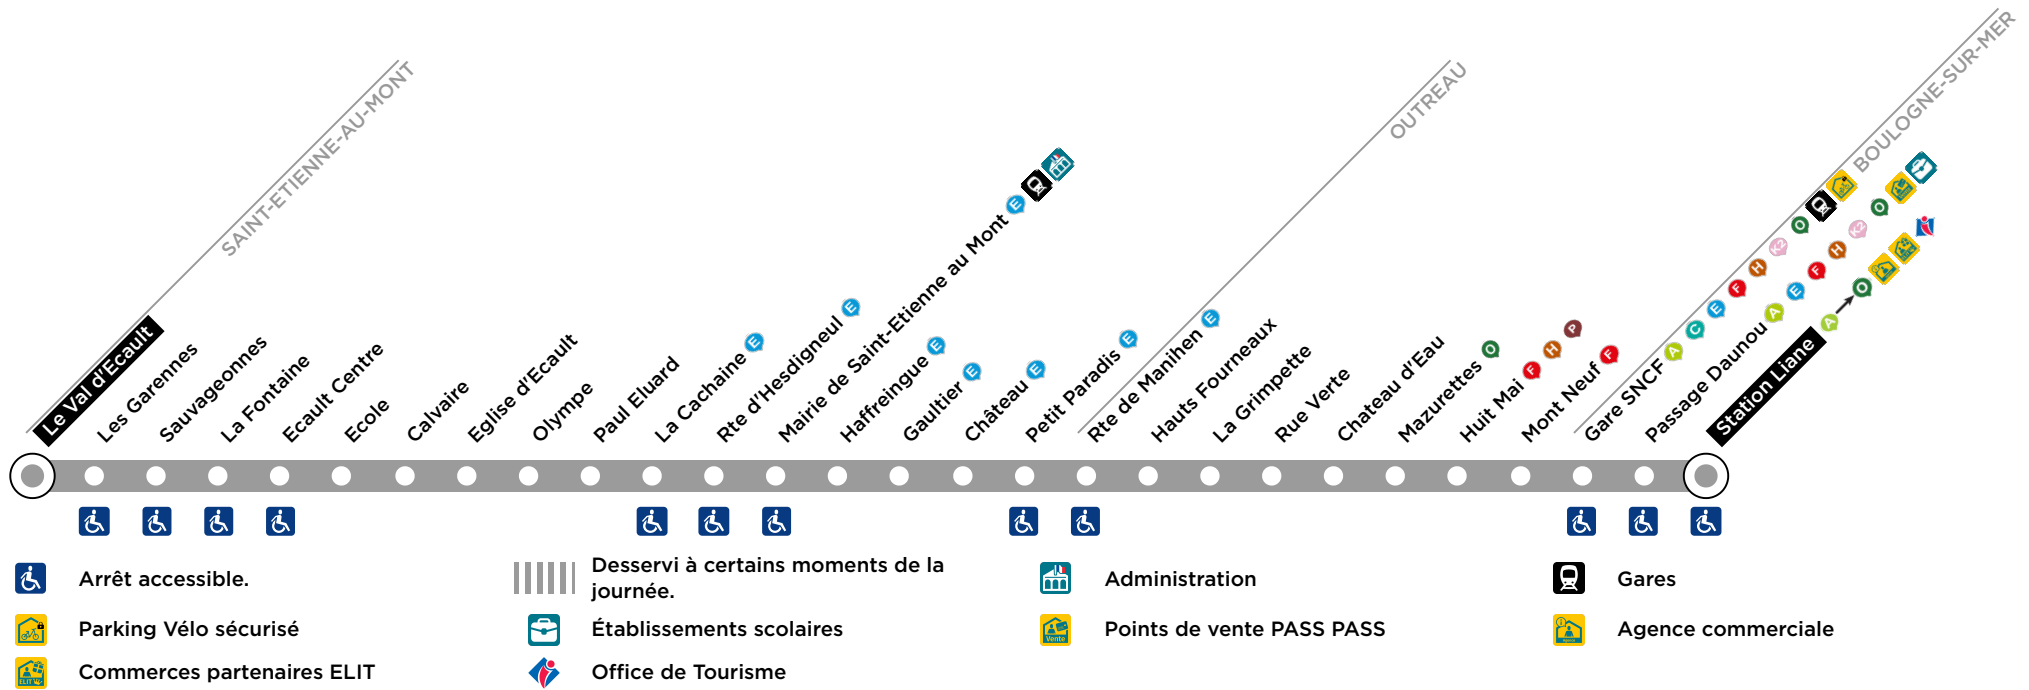

FICHE HORAIRES

Ligne

vers Station Liane

Horaires valables à partir du 5 juillet 2026

LE SAVIEZ-VOUS ?

Retrouvez toutes les informations sur le réseau grâce à l'application Marinéo Appli.

INFO PRATIQUE

Inscrivez-vous gratuitement aux alertes infos trafic de vos lignes préférées sur www.marineo.fr

Rendez-vous en Boutique Marinéo : Centre Commercial de la Liane - Boulevard Daunou 62200 Boulogne-sur-Mer

03 21 83 51 51

www.marineo.fr

Marinéo Appli

@MarineoBus Officiel

GRUPE
RATP

marineo

Communauté d'agglomération
du Boulonnais
www.agglo-boulonnais.fr

FICHE HORAIRES

DU LUNDI AU
SAMEDI

Ligne

vers
Station Liane

	Le Val d'Ecault	06:55	08:10	08:52	11:24	11:55	13:10	14:05
	Les Garennes	06:56	08:11	08:53	11:25	11:56	13:11	14:06
	Sauvageonnes	06:57	08:12	08:54	11:26	11:57	13:12	14:07
	La Fontaine	06:58	08:13	08:55	11:27	11:58	13:13	14:08
	Ecault Centre	06:59	08:14	08:56	11:28	11:59	13:14	14:09
	Ecole	07:00	08:15	08:57	11:29	12:00	13:15	14:10
	Calvaire	07:01	08:16	08:58	11:30	12:01	13:16	14:11
	Eglise d'Ecault	07:02	08:17	08:59	11:31	12:02	13:17	14:12
SAINT-ETIENNE-AU-MONT	Olympe	-	08:20	09:02	11:34	12:05	13:20	14:15
	Paul Eluard	-	08:23	09:05	11:37	12:08	13:23	14:18
	La Cachaine	-	08:23	09:05	11:37	12:08	13:23	14:18
	Rte d'Hesdigneul	-	08:24	09:06	11:38	12:09	13:24	14:19
	Mairie de Saint-Etienne au Mont	-	08:25	09:07	11:39	12:10	13:25	14:20
	Haffreingue	-	08:26	-	-	-	13:26	-
	Gaultier	-	08:27	-	-	-	13:27	-
	Château	-	08:28	-	-	-	13:28	-
	Petit Paradis	07:05	08:29	-	-	-	13:29	-
	Rte de Manihen	07:06	08:30	-	-	-	13:30	-
	Hauts Fourneaux	07:07	08:31	-	-	-	13:31	-
	La Grimette	07:08	08:32	-	-	-	13:32	-
OUTREAU	Rue Verte	07:09	08:33	-	-	-	13:33	-
	Chateau d'Eau	07:10	08:34	-	-	-	13:34	-
	Mazurettes	07:11	08:35	-	-	-	13:35	-
	Huit Mai	07:13	08:37	-	-	-	13:37	-
	Mont Neuf	07:14	08:38	-	-	-	13:38	-
	Gare SNCF	07:17	08:41	-	-	-	13:41	-
BOULOGNE-SUR-MER	Passage Daunou	07:19	08:43	-	-	-	13:43	-
	Station Liane	07:20	08:44	-	-	-	13:44	-