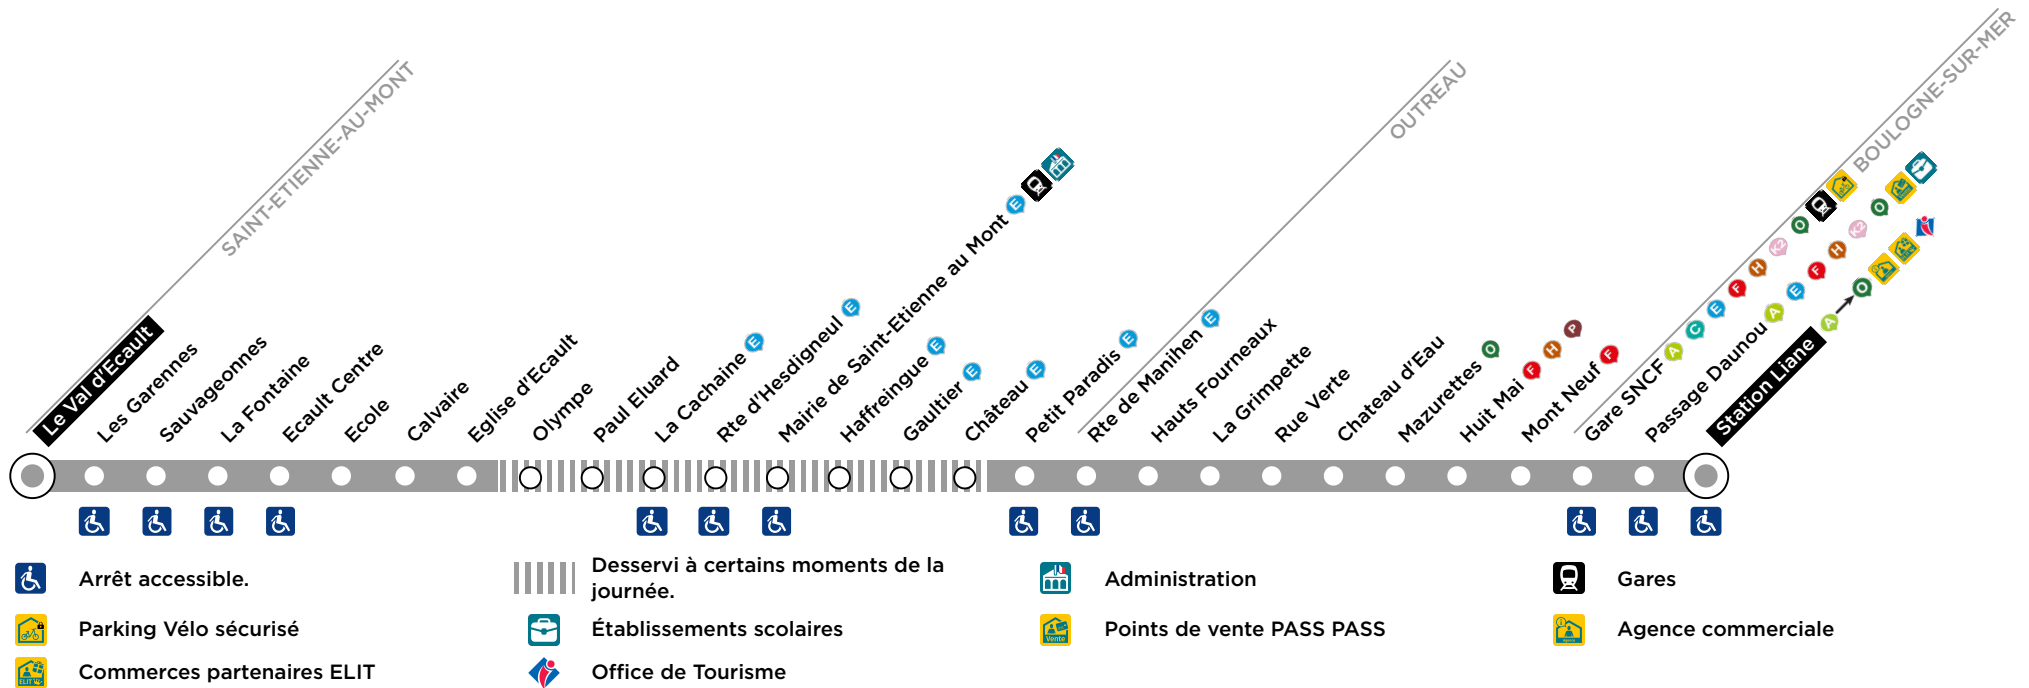

# FICHE HORAIRES

# Ligne

## vers Station Liane

Horaires valables à partir du 5 juillet 2026

## INFO PRATIQUE

Inscrivez-vous gratuitement aux alertes infos trafic de vos lignes préférées sur [www.marineo.fr](http://www.marineo.fr)

Rendez-vous en Boutique Marinéo : Centre Commercial de la Liane - Boulevard Daunou 62200 Boulogne-sur-Mer