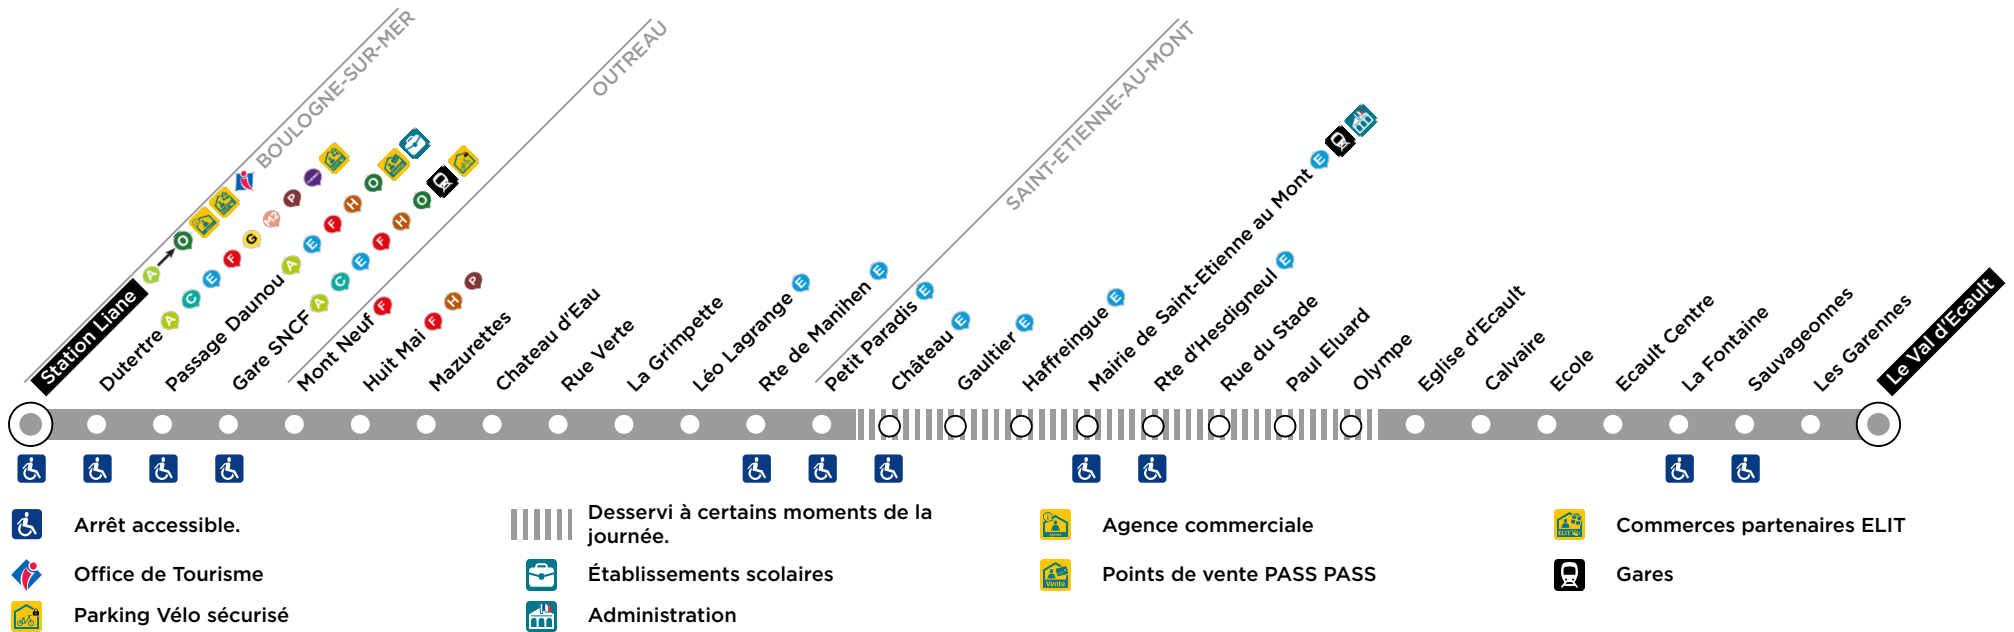

Horaires valables à partir du 5 juillet 2026

### LE SAVIEZ-VOUS ?

Retrouvez toutes les informations sur le réseau grâce à l'application Marinéo Appli.

# FICHE HORAIRES

DU LUNDI AU  
SAMEDI

## Ligne

vers  
Val d'Ecault

BOULOGNE- SUR-MER	Station Liane - Quai 1	-	-	12:30	16:40	17:40	18:35
	Dutertre	-	-	12:33	16:44	17:44	18:38
	Passage Daunou	-	-	12:36	16:48	17:48	18:41
	Gare SNCF	-	-	12:38	16:50	17:50	18:43
	Mont Neuf	-	-	12:41	16:53	17:53	18:46
	Huit Mai	-	-	12:42	16:55	17:55	18:48
OUTREAU	Mazurettes	-	-	12:44	16:57	17:57	18:50
	Chateau d'Eau	-	-	12:45	16:58	17:58	18:51
	Rue Verte	-	-	12:46	17:00	18:00	18:52
	La Grimpette	-	-	12:48	17:02	18:02	18:54
	Léo Lagrange	-	-	12:49	17:03	18:03	18:55
	Rte de Manihen	-	-	12:50	17:04	18:04	18:56
	Petit Paradis	-	-	12:51	17:05	18:05	18:57
	Château	-	-	12:52	17:06	18:06	-
	Gaultier	-	-	12:52	17:06	18:06	-
	Haffreingue	-	-	12:53	17:07	18:07	-
	<b>Mairie de Saint-Etienne au Mont</b>	09:07	11:39	12:54	17:08	18:08	-
	Rte d'Hesdigneul	09:08	11:40	12:55	17:09	18:09	-
	Rue du Stade	09:08	11:40	12:55	17:09	18:09	-
	Paul Eluard	09:09	11:41	12:56	17:11	18:11	-
SAINT- ETIENNE- AU- MONT	Olympe	09:12	11:44	12:59	17:14	18:14	-
	Eglise d'Ecault	09:14	11:46	13:01	17:16	18:16	18:59
	Calvaire	09:15	11:47	13:02	17:17	18:17	19:01
	Ecole	09:16	11:48	13:03	17:18	18:18	19:01
	Ecault Centre	09:17	11:49	13:04	17:19	18:19	19:02
	La Fontaine	09:18	11:50	13:05	17:20	18:20	19:03
	Sauvageonnes	09:19	11:51	13:06	17:21	18:21	19:04
	Les Garennes	09:19	11:51	13:06	17:22	18:22	19:04
	Le Val d'Ecault	09:20	11:52	13:07	17:23	18:23	19:05