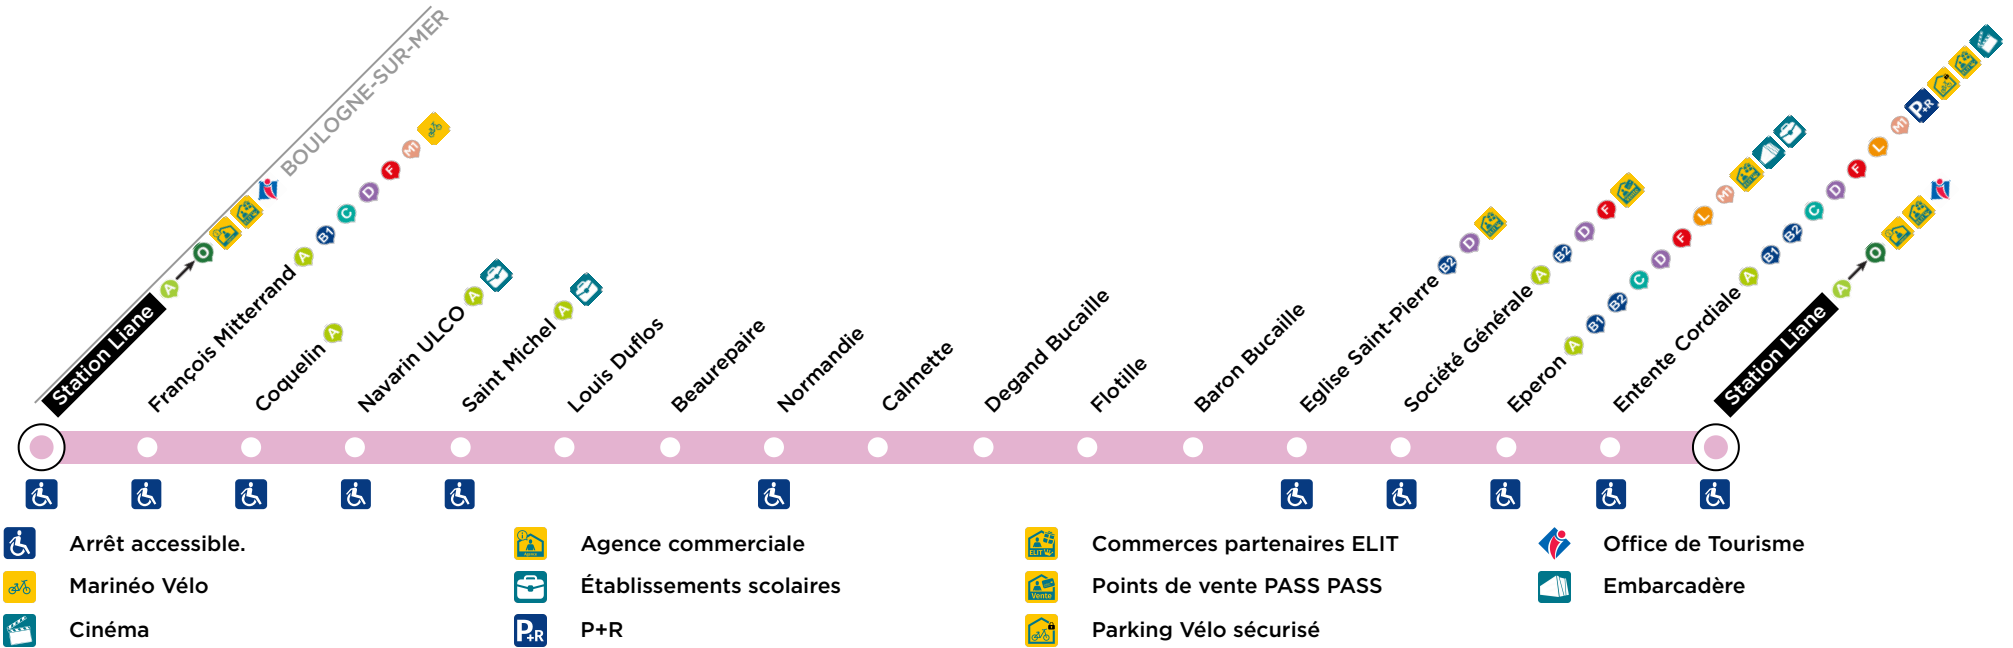

Horaires valables à partir du 5 juillet 2026

LE SAVIEZ-VOUS ?

Retrouvez toutes les informations sur le réseau grâce à l'application Marinéo Appli.

INFO PRATIQUE

Inscrivez-vous gratuitement aux alertes infos trafic de vos lignes préférées sur www.marineo.fr

FICHE HORAIRES

DU LUNDI AU
SAMEDI

Ligne

vers
Station Liane - Beaufort

K1

BOULOGNE-
SUR-MER

Station Liane - Quai 11	07:00	08:05	08:55	10:10	11:25	12:45	13:50	15:10	16:30	17:50	19:10
François Mitterrand	07:03	08:08	08:58	10:13	11:28	12:48	13:53	15:13	16:33	17:53	19:13
Coquelin	07:04	08:09	08:59	10:14	11:29	12:49	13:54	15:14	16:34	17:54	19:14
Navarin ULCO	07:06	08:11	09:01	10:16	11:31	12:51	13:56	15:16	16:36	17:56	19:16
Saint Michel	07:07	08:12	09:02	10:17	11:32	12:52	13:57	15:17	16:37	17:57	19:17
Louis Duflos	07:08	08:13	09:03	10:18	11:33	12:53	13:58	15:18	16:38	17:58	19:18
Beaufort	07:10	08:15	09:05	10:20	11:35	12:55	14:00	15:20	16:40	18:00	19:20
Normandie	07:11	08:16	09:06	10:21	11:36	12:56	14:01	15:21	16:41	18:01	19:21
Calmette	07:12	08:17	09:07	10:22	11:37	12:57	14:02	15:22	16:42	18:02	19:22
Degand Bucaille	07:13	08:18	09:08	10:23	11:38	12:58	14:03	15:23	16:43	18:03	19:23
Flotille	07:13	08:18	09:08	10:23	11:38	12:58	14:03	15:23	16:43	18:03	19:23
Baron Bucaille	07:14	08:19	09:09	10:24	11:39	12:59	14:04	15:24	16:44	18:04	19:24
Eglise Saint-Pierre	07:16	08:21	09:11	10:26	11:41	13:01	14:06	15:26	16:46	18:06	19:26
Société Générale	07:19	08:24	09:14	10:29	11:44	13:04	14:09	15:29	16:49	18:09	19:29
Eperon	07:21	08:26	09:16	10:31	11:46	13:06	14:11	15:31	16:51	18:11	19:31
Entente Cordiale	07:22	08:27	09:17	10:32	11:47	13:07	14:12	15:32	16:52	18:12	19:32
Station Liane	07:24	08:29	09:19	10:34	11:49	13:09	14:14	15:34	16:54	18:14	19:34

FICHE HORAIRES

DIMANCHE ET
JOURS FÉRIÉS

K1

Ligne

K1

vers
Station Liane -
Beaurepaire

Le réseau Marinéo
est en **ACCÈS LIBRE**
le dimanche et jours fériés.

Tous les voyageurs peuvent
circuler librement sur l'ensemble
du réseau Marinéo.