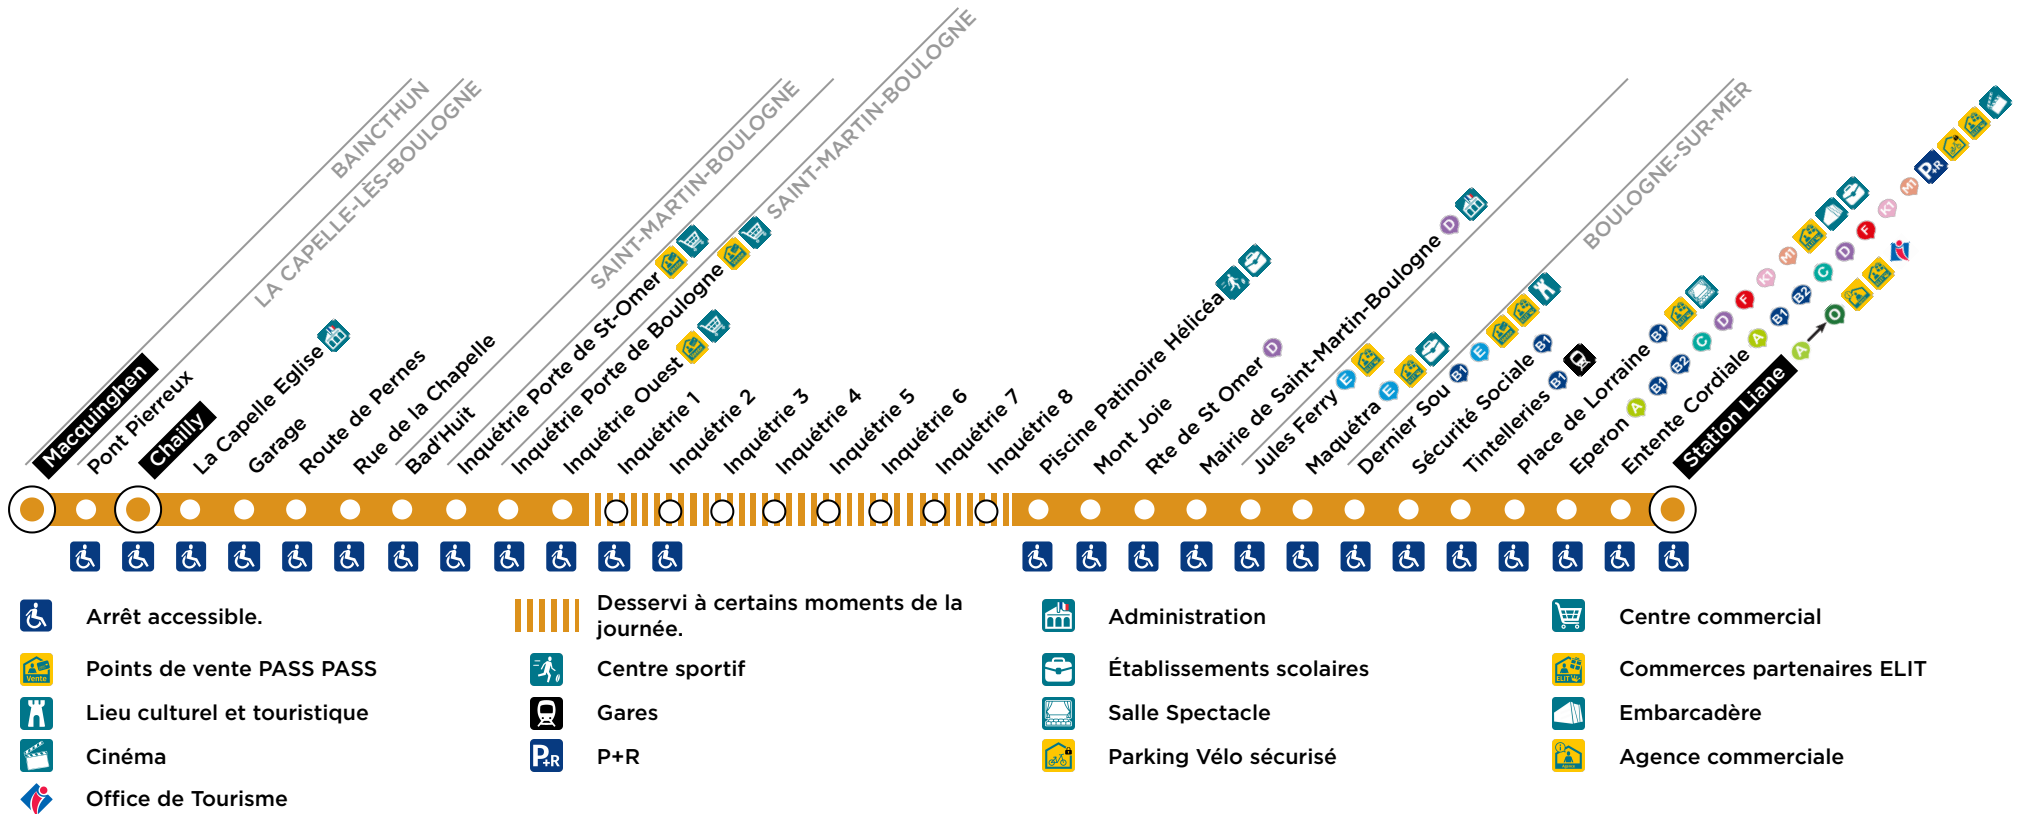

FICHE HORAIRES

Horaires valables à partir du 5 juillet 2026

LE SAVIEZ-VOUS ?

Retrouvez toutes les informations sur le réseau grâce à l'application Marinéo Appli.

INFO PRATIQUE

Inscrivez-vous gratuitement aux alertes infos trafic de vos lignes préférées sur www.marineo.fr

Rendez-vous en Boutique Marinéo : Centre Commercial de la Liane - Boulevard Daunou 62200 Boulogne-sur-Mer

03 21 83 51 51

www.marineo.fr

Marinéo Appli

@MarineoBus Officiel

GRUPE
RATP

Communauté d'agglomération
du **Bouloonnais**
www.agglo-bouloonnais.fr