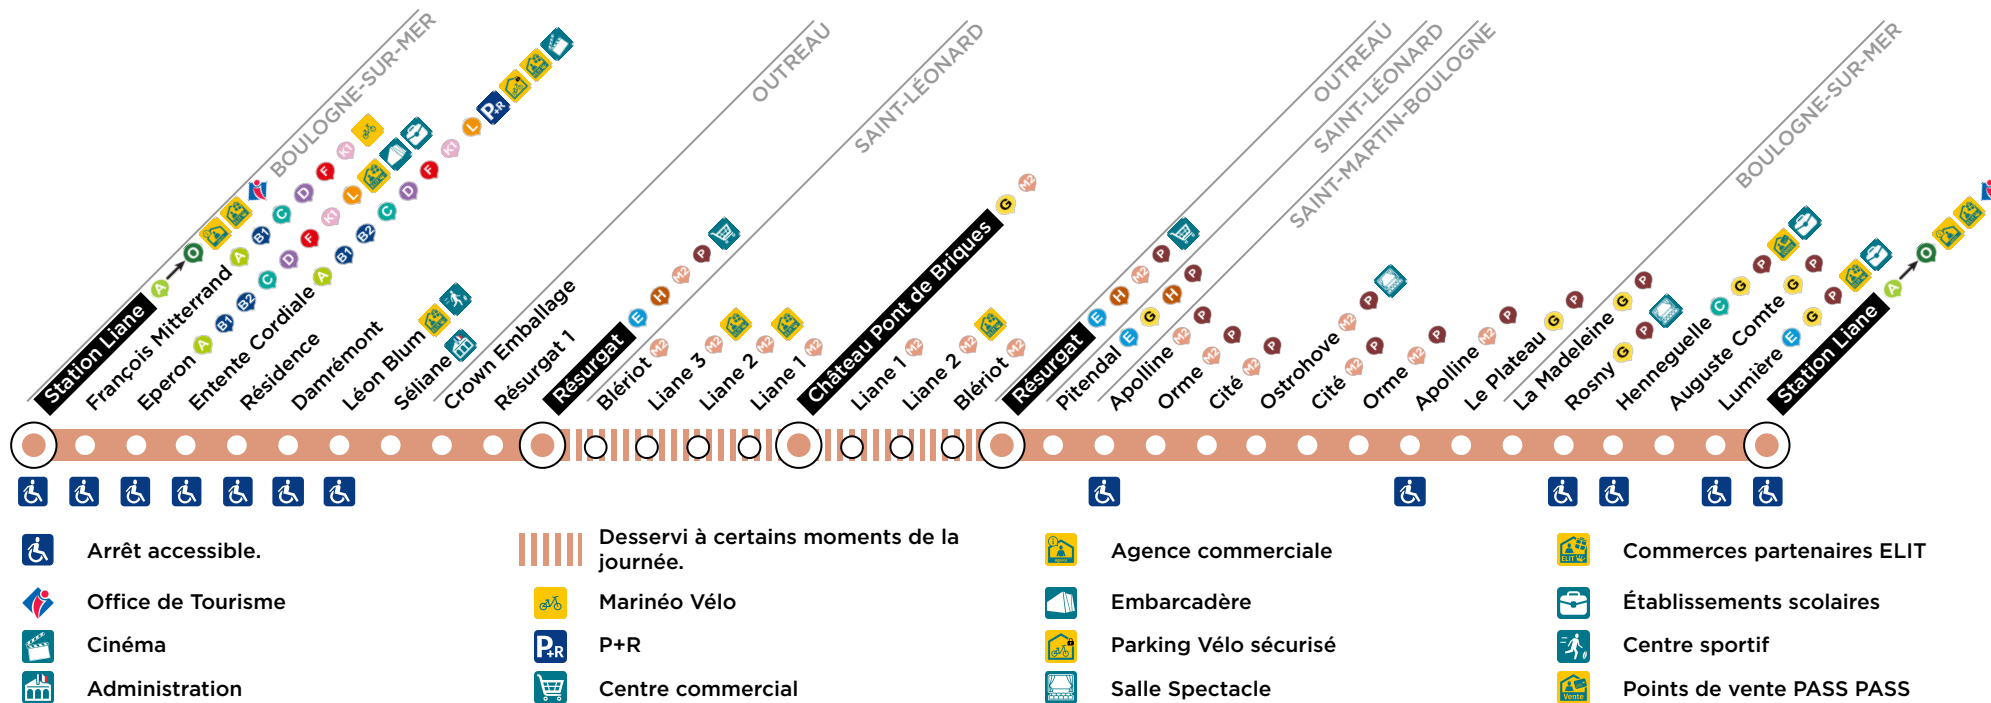

Horaires valables à partir du 5 juillet 2026

LE SAVIEZ-VOUS ?

Retrouvez toutes les informations sur le réseau grâce à l'application Marinéo Appli.

INFO PRATIQUE

Inscrivez-vous gratuitement aux alertes infos trafic de vos lignes préférées sur www.marineo.fr