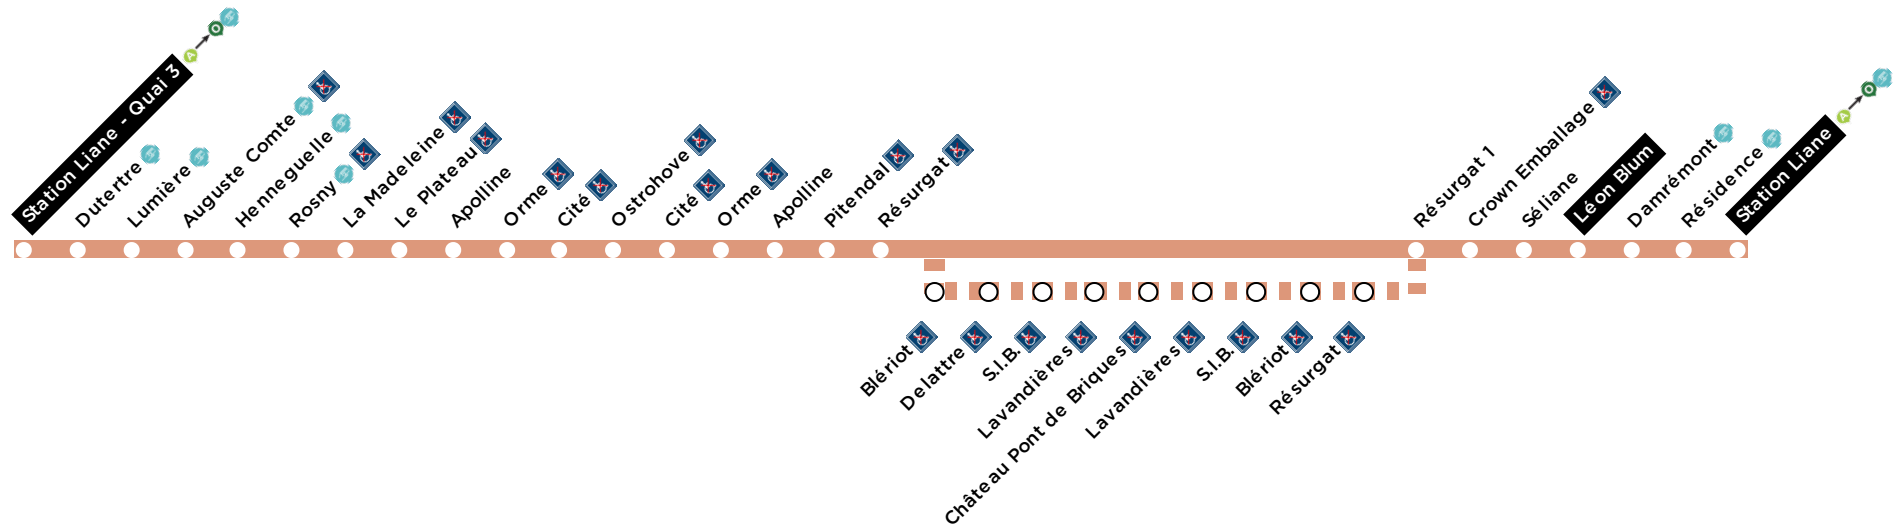

Horaires valables à partir du 4 septembre 2023

Arrêt non accessible

Desservie à certains moments de la journée

Point de vente et de recharge de titre de transport Marinéo

LE SAVIEZ-VOUS ?

Retrouvez toutes les informations sur le réseau grâce à l'application Marinéo Appli.