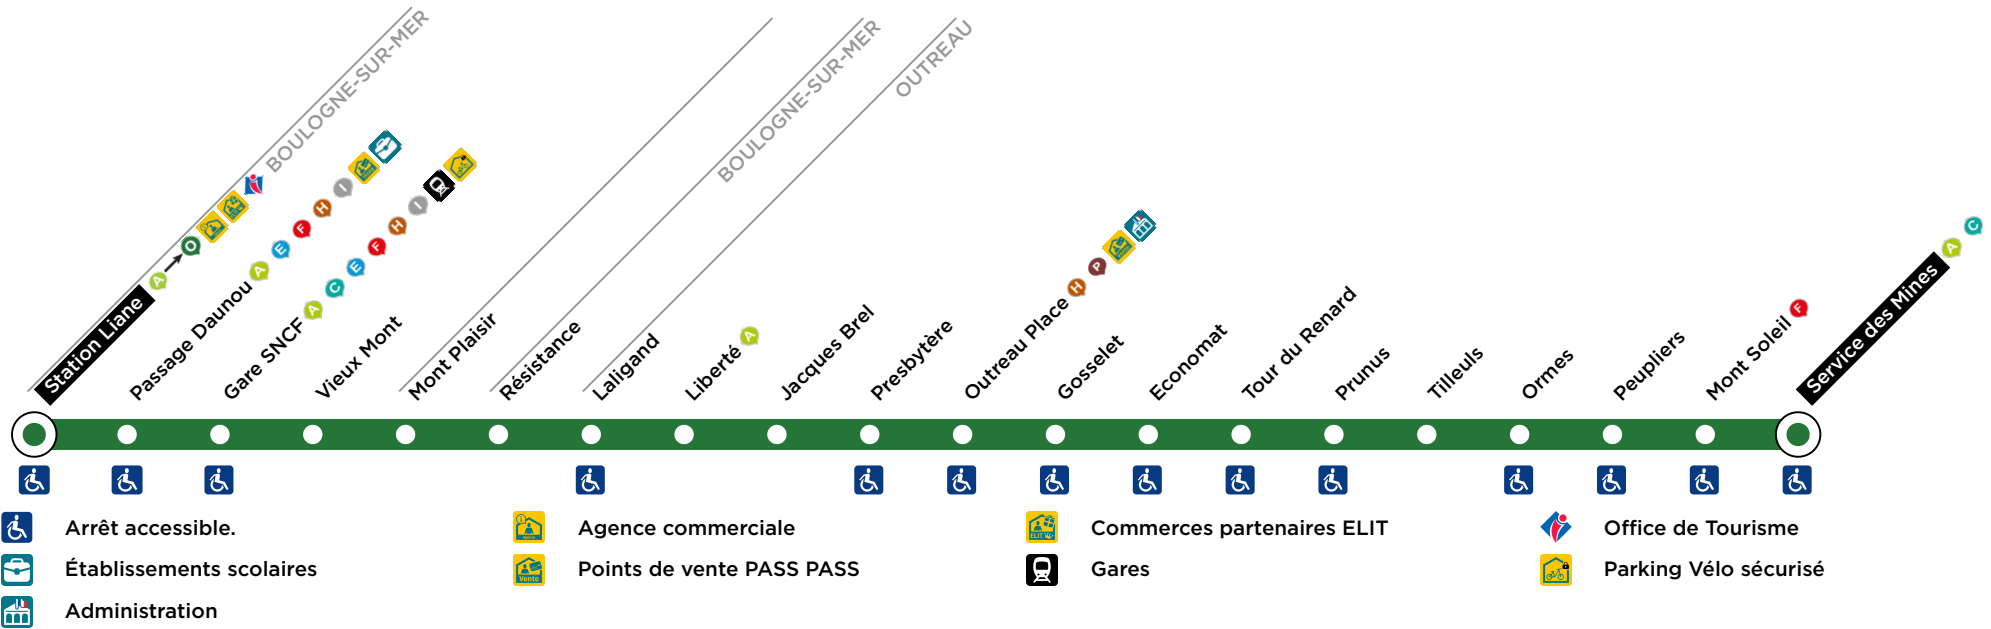

### LE SAVIEZ-VOUS ?

Retrouvez toutes les informations sur le réseau grâce à l'application Marinéo Appli.

# FICHE HORAIRES

DIMANCHE ET  
JOURS FÉRIÉS

Ligne

vers  
Service des Mines

**Le réseau Marinéo  
est en ACCÈS LIBRE  
le dimanche et jours fériés.**

Tous les voyageurs peuvent  
circuler librement sur l'ensemble  
du réseau Marinéo.

BOULOGNE- SUR-MER	Station Liane - Quai 11	13:30	14:50	15:50	17:00	18:15	19:30
	Passage Daunou	13:32	14:52	15:52	17:02	18:17	19:32
	Gare SNCF	13:33	14:53	15:53	17:03	18:18	19:33
	Vieux Mont	13:36	14:56	15:56	17:06	18:21	19:36
	Mont Plaisir	13:37	14:57	15:57	17:07	18:22	19:37
OUTREAU	Résistance	13:37	14:57	15:57	17:07	18:22	19:37
	Laligand	13:39	14:59	15:59	17:09	18:24	19:39
	Liberté	13:40	15:00	16:00	17:10	18:25	19:40
	Jacques Brel	13:41	15:01	16:01	17:11	18:26	19:41
	Presbytère	13:42	15:02	16:02	17:12	18:27	19:42
	Outreau Place	13:43	15:03	16:03	17:13	18:28	19:43
	Gosselet	13:45	15:05	16:05	17:15	18:30	19:45
	Economat	13:46	15:06	16:06	17:16	18:31	19:46
	Tour du Renard	13:48	15:08	16:08	17:18	18:33	19:48
	Prunus	13:49	15:09	16:09	17:19	18:34	19:49
	Tilleuls	13:50	15:10	16:10	17:20	18:35	19:50
	Ormes	13:51	15:11	16:11	17:21	18:36	19:51
	Peupliers	13:52	15:12	16:12	17:22	18:37	19:52
	Mont Soleil	13:53	15:13	16:13	17:23	18:38	19:53
	Service des Mines	13:56	15:16	16:16	17:26	18:41	19:56