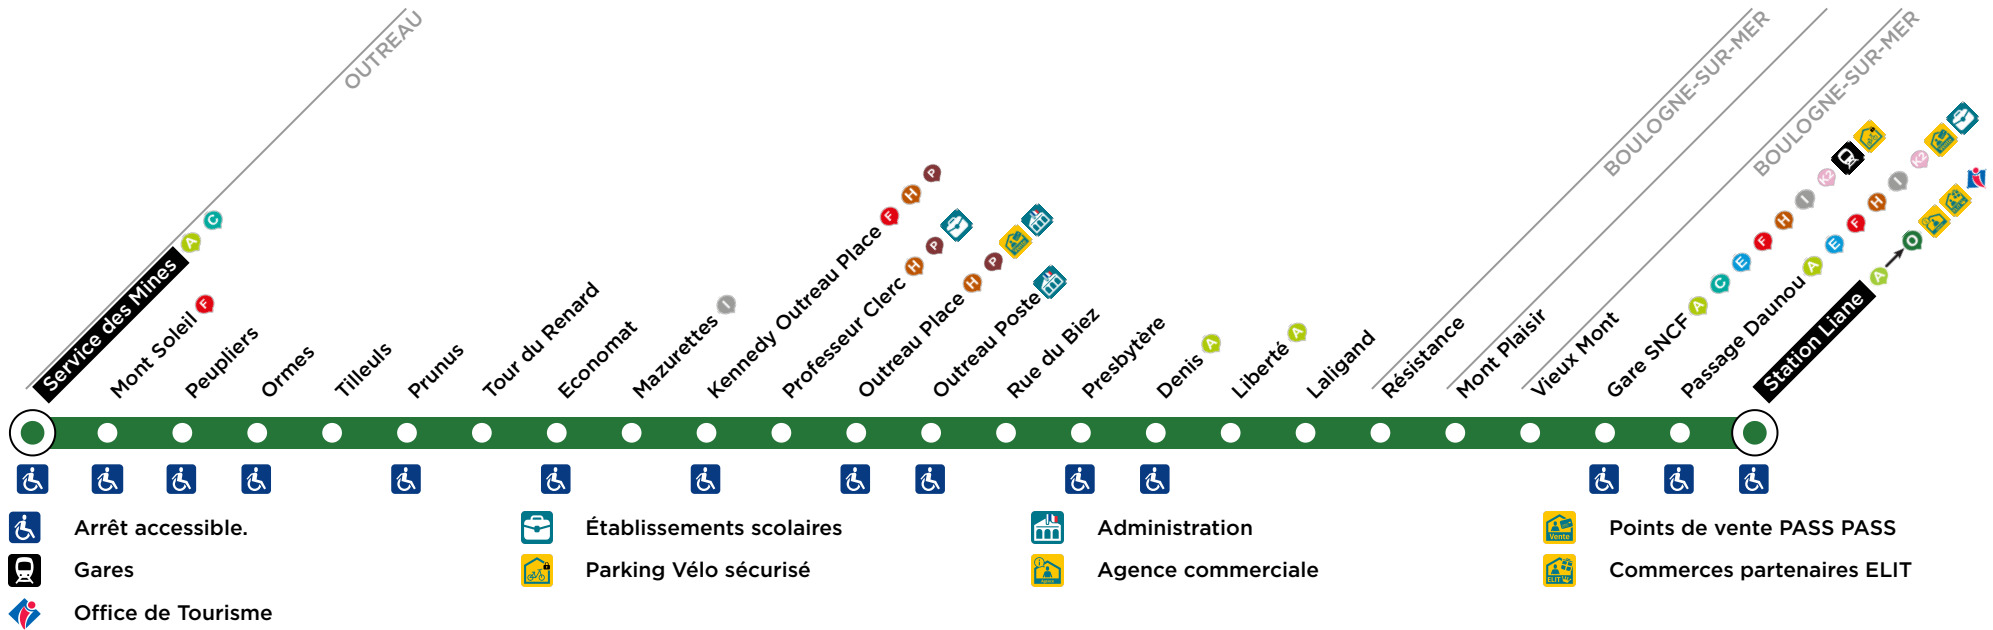

## LE SAVIEZ-VOUS ?

Retrouvez toutes les informations sur le réseau grâce à l'application Marinéo Appli.

# FICHE HORAIRES

**DIMANCHE ET  
JOURS FÉRIÉS**

**Ligne**

vers  
**Station Liane**

**Le réseau Marinéo  
est en ACCÈS LIBRE  
le dimanche et jours fériés.**

Tous les voyageurs peuvent  
circuler librement sur l'ensemble  
du réseau Marinéo.