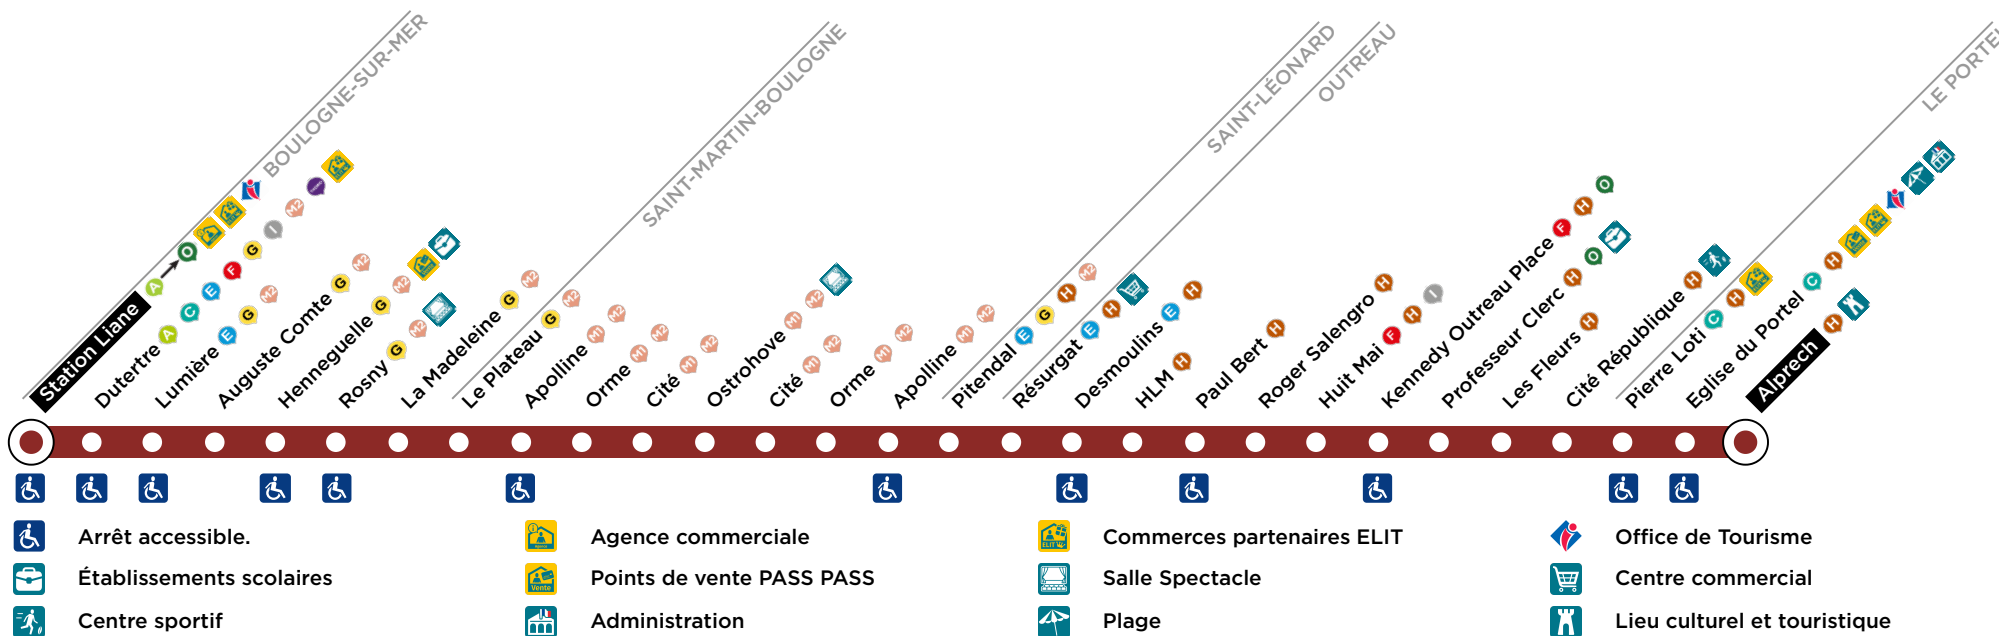

FICHE HORAIRES

Ligne **P** vers Alprech

Horaires valables à partir du 5 juillet 2026

LE SAVIEZ-VOUS ?

Retrouvez toutes les informations sur le réseau grâce à l'application Marinéo Appli.

INFO PRATIQUE

Inscrivez-vous gratuitement aux alertes infos trafic de vos lignes préférées sur www.marineo.fr

Rendez-vous en Boutique Marinéo : Centre Commercial de la Liane - Boulevard Daunou 62200 Boulogne-sur-Mer

03 21 83 51 51

www.marineo.fr

Marinéo Appli

@MarineoBus Officiel

FICHE HORAIRES

DIMANCHE ET JOURS FÉRIÉS

Ligne

vers
Alprech

BOULOGNE- SUR-MER	Station Liane - Quai 1	11:10	14:10	15:10	16:10	17:10	18:10
	Dutertre	11:13	14:13	15:13	16:13	17:13	18:13
	Lumière	11:14	14:14	15:14	16:14	17:14	18:14
	Auguste Comte	11:16	14:16	15:16	16:16	17:16	18:16
	Henneguelle	11:18	14:18	15:18	16:18	17:18	18:18
	Rosny	11:18	14:18	15:18	16:18	17:18	18:18
	La Madeleine	11:19	14:19	15:19	16:19	17:19	18:19
SAINT- MARTIN- BOULOGNE	Le Plateau	11:21	14:21	15:21	16:21	17:21	18:21
	Apolline	11:23	14:23	15:23	16:23	17:23	18:23
	Orme	11:24	14:24	15:24	16:24	17:24	18:24
	Cité	11:24	14:24	15:24	16:24	17:24	18:24
	Ostrohove	11:25	14:25	15:25	16:25	17:25	18:25
	Cité	11:26	14:26	15:26	16:26	17:26	18:26
	Orme	11:27	14:27	15:27	16:27	17:27	18:27
OUTREAU	Apolline	11:28	14:28	15:28	16:28	17:28	18:28
	Pitendal	11:30	14:30	15:30	16:30	17:30	18:30
	Résurgat	11:32	14:32	15:32	16:32	17:32	18:32
	Desmoulins	11:33	14:33	15:33	16:33	17:33	18:33
	HLM	11:35	14:35	15:35	16:35	17:35	18:35
	Paul Bert	11:36	14:36	15:36	16:36	17:36	18:36
	Roger Salengro	11:37	14:37	15:37	16:37	17:37	18:37
	Huit Mai	11:39	14:39	15:39	16:39	17:39	18:39
	Kennedy Outreau Place	11:41	14:41	15:41	16:41	17:41	18:41
	Professeur Clerc	11:42	14:42	15:42	16:42	17:42	18:42
LE PORTEL	Les Fleurs	11:42	14:42	15:42	16:42	17:42	18:42
	Cité République	11:44	14:44	15:44	16:44	17:44	18:44
	Pierre Loti	11:44	14:44	15:44	16:44	17:44	18:44
	Eglise du Portel	11:46	14:46	15:46	16:46	17:46	18:46
	Alprech	11:47	14:47	15:47	16:47	17:47	18:47