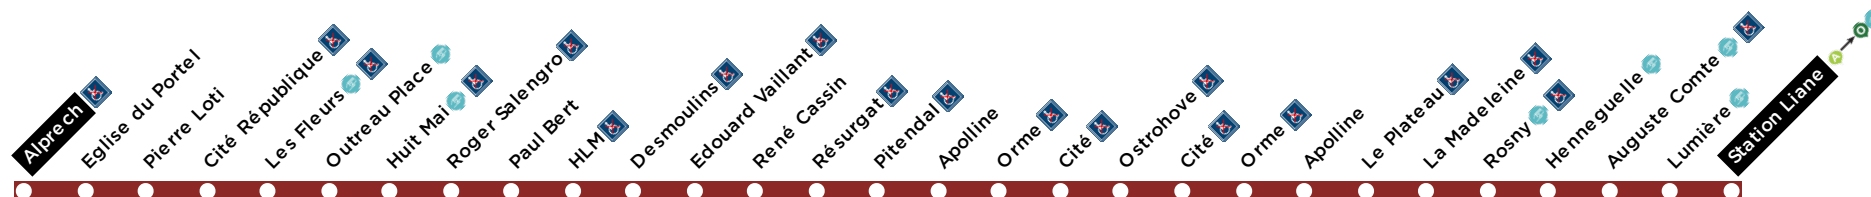

Horaires valables à partir du 4 septembre 2023

Arrêt non accessible

Desservie à certains moments de la journée

Point de vente et de recharge de titre de transport Marinéo

LE SAVIEZ-VOUS ?

Retrouvez toutes les informations sur le réseau grâce à l'application Marinéo Appli.

INFO PRATIQUE

Inscrivez-vous gratuitement aux alertes infos trafic de vos lignes préférées sur www.marineo.fr

Rendez-vous en Boutique Marinéo : Centre Commercial de la Liane - Boulevard Daunou 62200 Boulogne-sur-Mer

Ligne

vers
Station Liane

Le réseau Marinéo
est en **ACCÈS LIBRE**

le dimanche et jours fériés.

Tous les voyageurs peuvent circuler librement sur l'ensemble du réseau Marinéo en récupérant le ticket auprès du conducteur à la montée dans le bus.