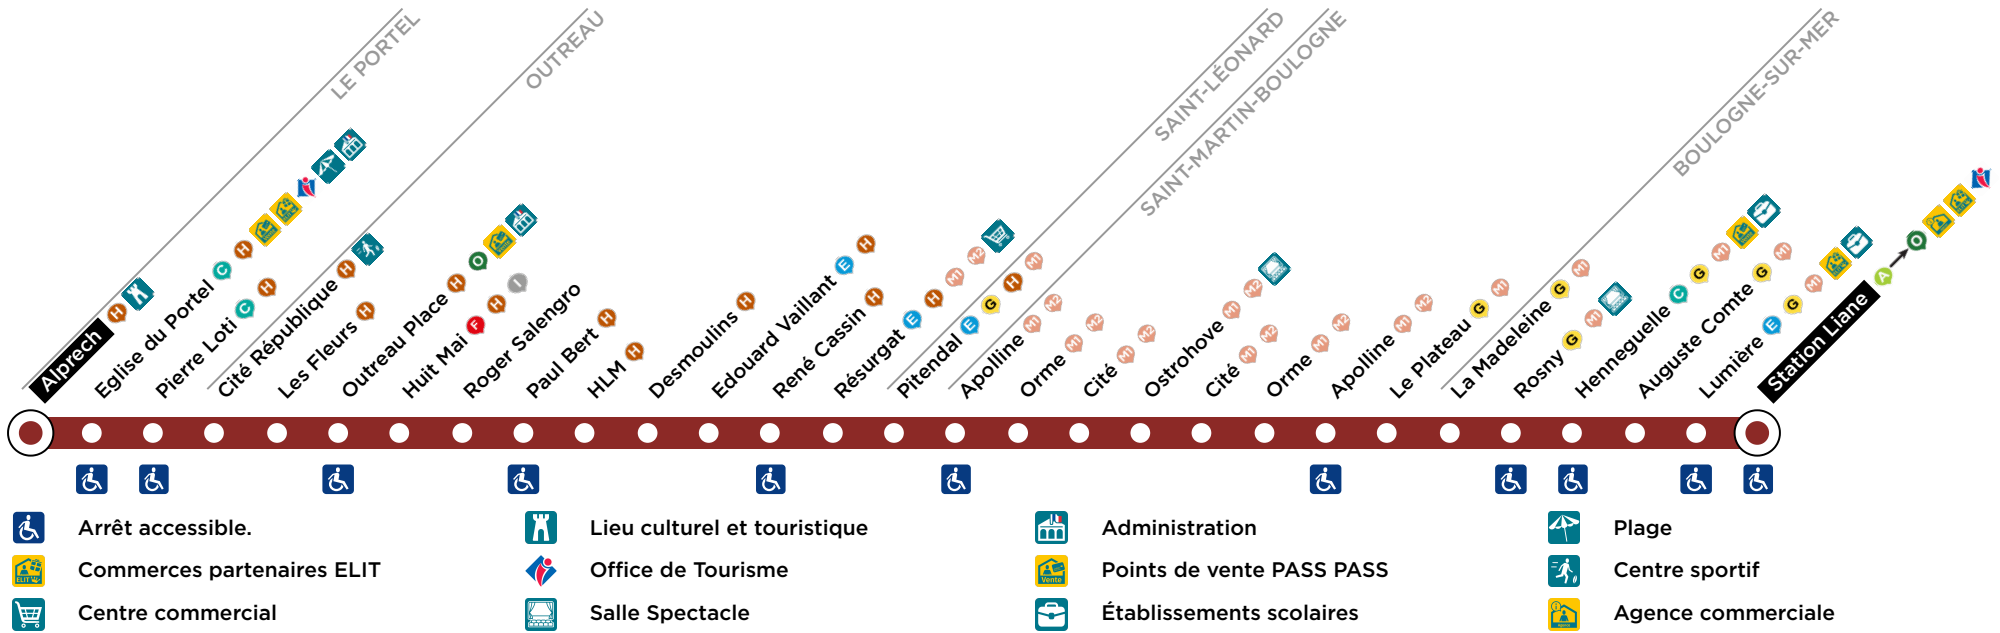

Horaires valables à partir du 5 juillet 2026

## LE SAVIEZ-VOUS ?

Retrouvez toutes les informations sur le réseau grâce à l'application Marinéo Appli.

# Ligne

vers  
Station Liane

LE PORTEL	<b>Alprech</b>	09:05	12:05	14:05	15:05	16:05	17:05	18:05	19:05
	Eglise du Portel	09:06	12:06	14:06	15:06	16:06	17:06	18:06	19:06
	Pierre Loti	09:08	12:08	14:08	15:08	16:08	17:08	18:08	19:08
	Cité République	09:10	12:10	14:10	15:10	16:10	17:10	18:10	19:10
	Les Fleurs	09:11	12:11	14:11	15:11	16:11	17:11	18:11	19:11
OUTREAU	Outreau Place	09:12	12:12	14:12	15:12	16:12	17:12	18:12	19:12
	Huit Mai	09:14	12:14	14:14	15:14	16:14	17:14	18:14	19:14
	Roger Salengro	09:16	12:16	14:16	15:16	16:16	17:16	18:16	19:16
	Paul Bert	09:17	12:17	14:17	15:17	16:17	17:17	18:17	19:17
	HLM	09:18	12:18	14:18	15:18	16:18	17:18	18:18	19:18
	Desmoulins	09:19	12:19	14:19	15:19	16:19	17:19	18:19	19:19
	Edouard Vaillant	09:20	12:20	14:20	15:20	16:20	17:20	18:20	19:20
	René Cassin	09:22	12:22	14:22	15:22	16:22	17:22	18:22	19:22
	Résurgat	09:25	12:25	14:25	15:25	16:25	17:25	18:25	19:25
	Pitendal	09:27	12:27	14:27	15:27	16:27	17:27	18:27	19:27
SAINT- MARTIN- BOULOGNE	Apolline	09:29	12:29	14:29	15:29	16:29	17:29	18:29	19:29
	Orme	09:30	12:30	14:30	15:30	16:30	17:30	18:30	19:30
	Cité	09:31	12:31	14:31	15:31	16:31	17:31	18:31	19:31
	Ostrohove	09:31	12:31	14:31	15:31	16:31	17:31	18:31	19:31
	Cité	09:32	12:32	14:32	15:32	16:32	17:32	18:32	19:32
	Orme	09:32	12:32	14:32	15:32	16:32	17:32	18:32	19:32
	Apolline	09:34	12:34	14:34	15:34	16:34	17:34	18:34	19:34
	Le Plateau	09:35	12:35	14:35	15:35	16:35	17:35	18:35	19:35
	La Madeleine	09:36	12:36	14:36	15:36	16:36	17:36	18:36	19:36
	Rosny	09:37	12:37	14:37	15:37	16:37	17:37	18:37	19:37
BOULOGNE- SUR-MER	Henneguelle	09:38	12:38	14:38	15:38	16:38	17:38	18:38	19:38
	Auguste Comte	09:40	12:40	14:40	15:40	16:40	17:40	18:40	19:40
	Lumière	09:42	12:42	14:42	15:42	16:42	17:42	18:42	19:42
	<b>Station Liane</b>	09:43	12:43	14:43	15:43	16:43	17:43	18:43	19:43